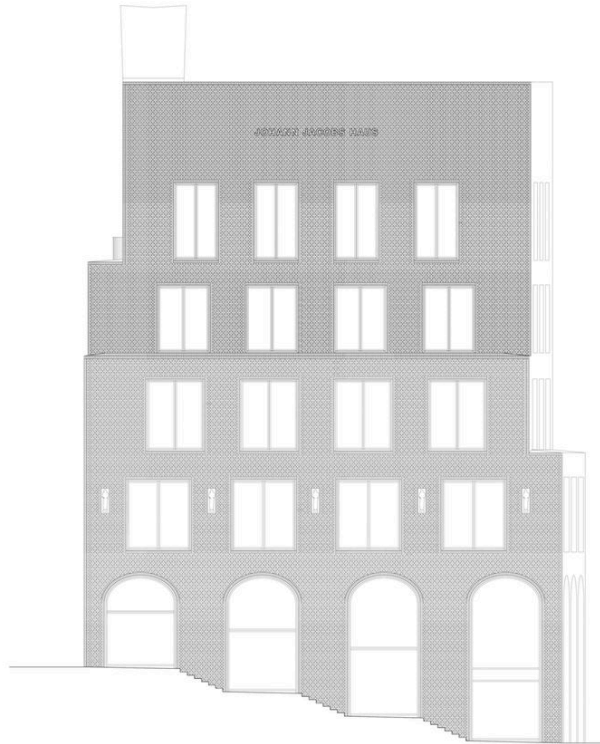

PLACES AS AUTHORS

Felgendreher Olf Köchling

Primary School Feld in Azmoos

2016 - 2020

Azmoos 1932

Werkhof Bülach

2016 - 2021

Einstellhalle
ungedämmte Außenwand

Verwaltungsraum
O/W - Wände
Giebelwände

Johann Jacobs Haus Bremen

2018 - 2020

Housing Stephanitor Bremen

2020 - 2025

Gebäudehöhe
+23,80m ± OKG