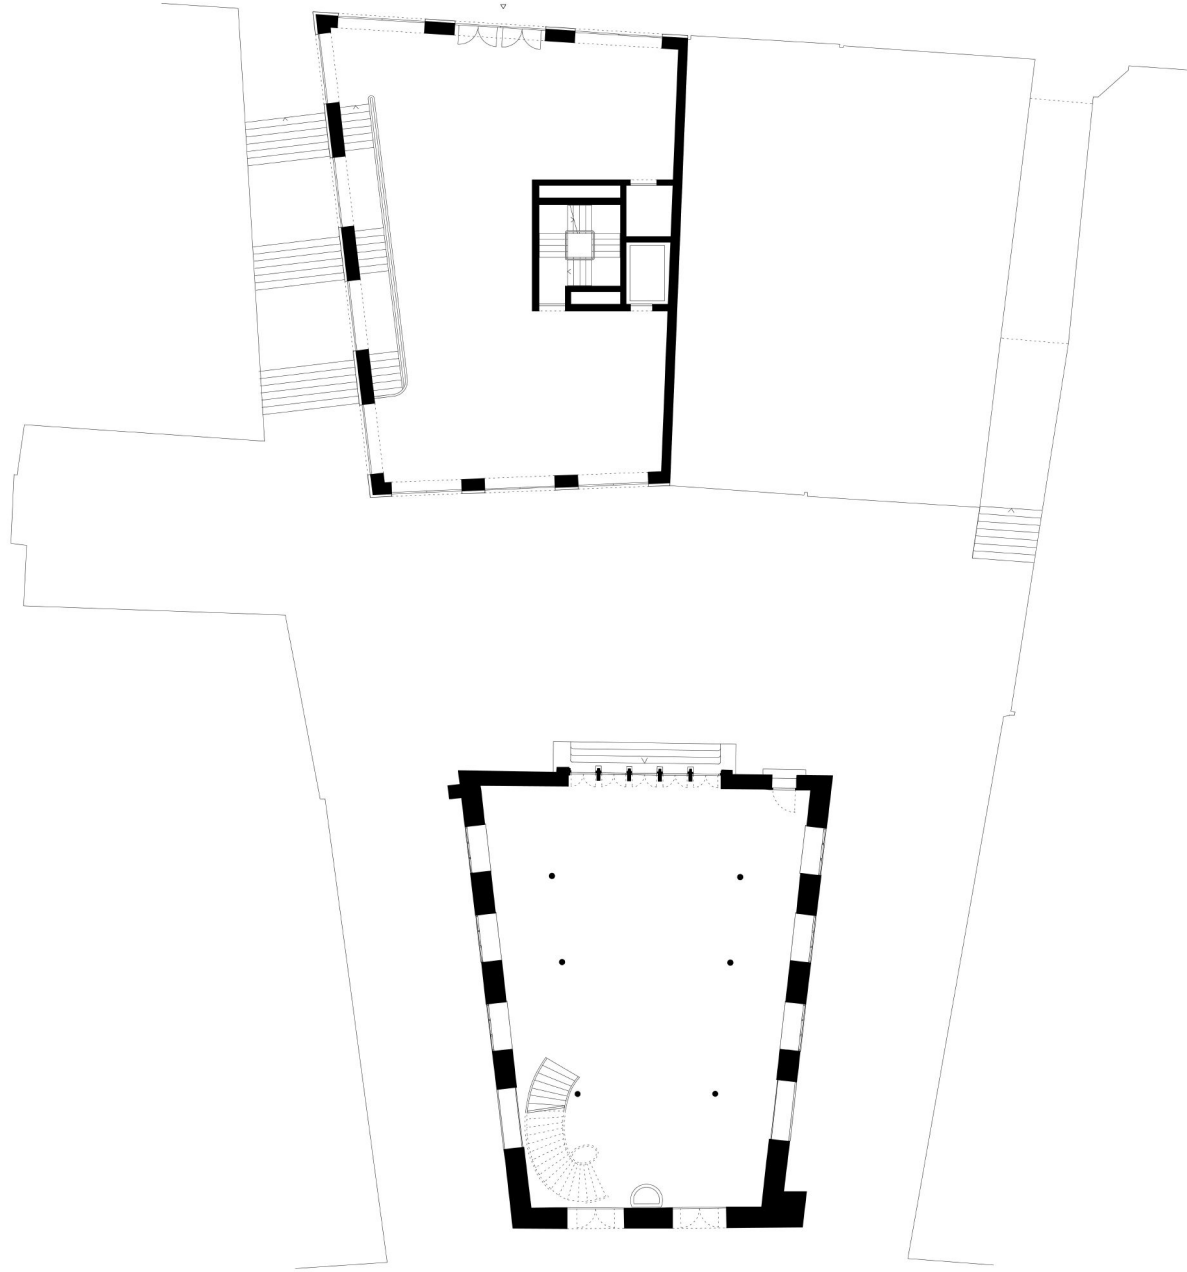

Verwaltungsraum
O/W - Wände
Giebelwände

Johann Jacobs Haus Bremen

2018 - 2020

Housing Stephanitor Bremen

2020 - 2025

Gebäudehöhe
+23,80m ± OKG