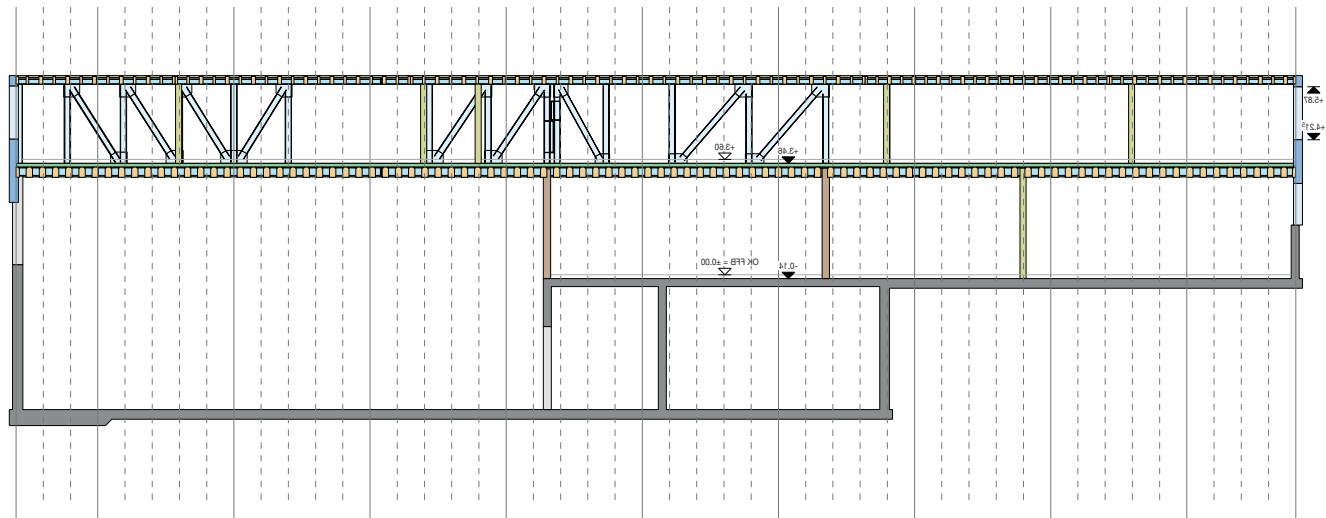

PLACES AS AUTHORS

Felgendreher Olf Köchling

Primary School Feld in Azmoos

2016 - 2020

Azmoos 1932

Werkhof Bülach

2016 - 2021

Einstellhalle
ungedämmte Außenwand

Verwaltungsraum
O/W - Wände
Giebelwände

Johann Jacobs Haus Bremen

2018 - 2020

Housing Stephanitor Bremen

2020 - 2025

Gebäudehöhe
+23,80m ± OKG