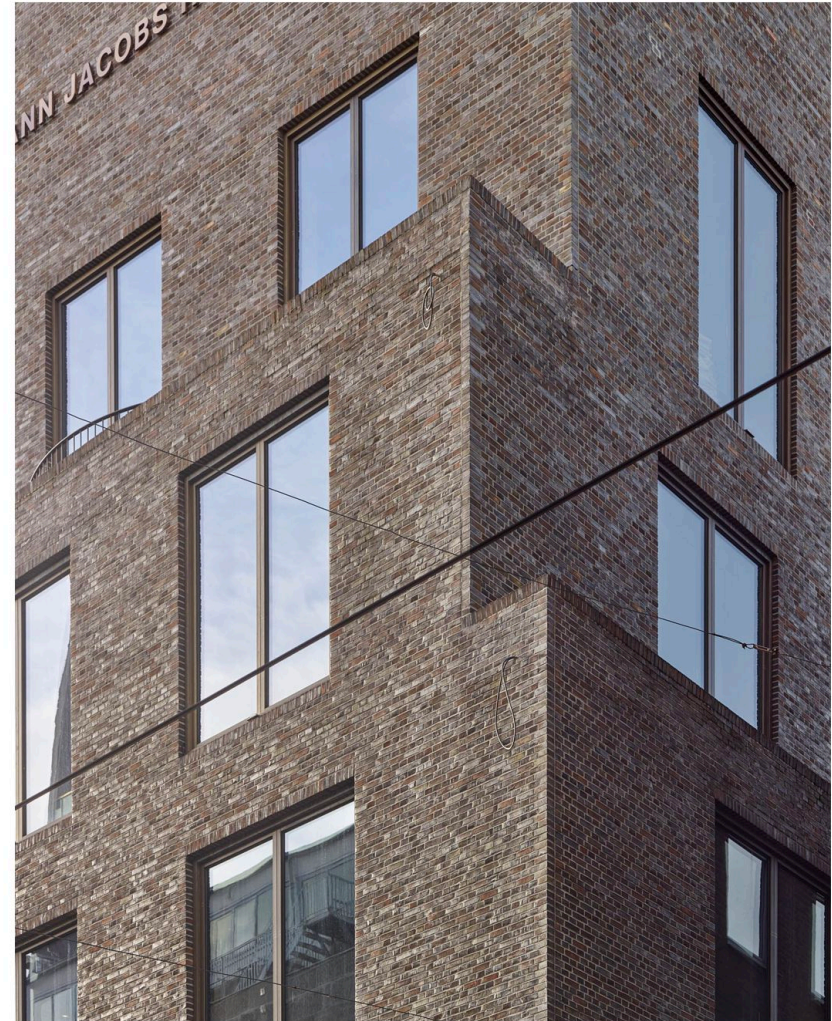

PLACES AS AUTHORS

Felgendreher Olf Köchling

Primary School Feld in Azmoos

2016 - 2020

Azmoos 1932

Werkhof Bülach

2016 - 2021

Einstellhalle
ungedämmte Außenwand

Verwaltungsraum
O/W - Wände
Giebelwände

Johann Jacobs Haus Bremen

2018 - 2020

Housing Stephanitor Bremen

2020 - 2025

Gebäudehöhe
+23,80m ± OKG