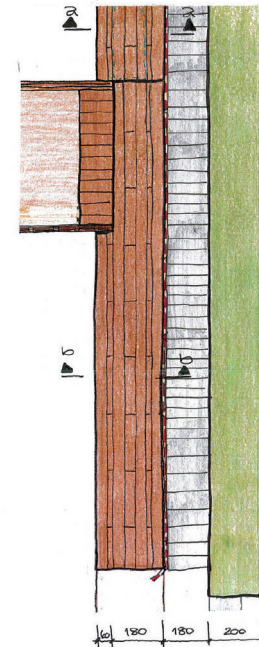

PLACES AS AUTHORS

Felgendreher Olf Köchling

Primary School Feld in Azmoos

2016 - 2020

Azmoos 1932

Werkhof Bülach

2016 - 2021

Einstellhalle
ungedämmte Außenwand

Verwaltungsraum
O/W - Wände
Giebelwände

Johann Jacobs Haus Bremen

2018 - 2020

Housing Stephanitor Bremen

2020 - 2025

Gebäudehöhe
+23,80m ± OKG