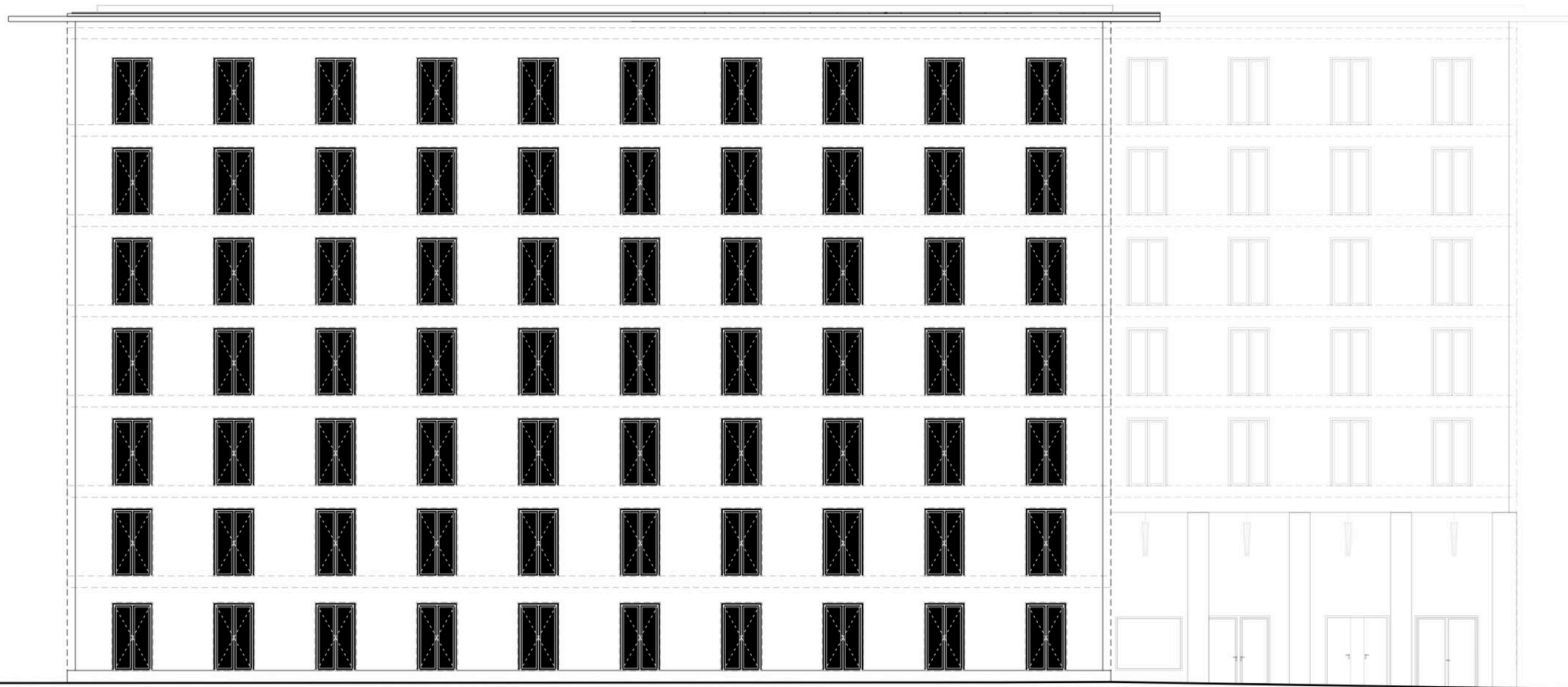

Verwaltungsraum
O/W - Wände
Giebelwände

Johann Jacobs Haus Bremen

2018 - 2020

Housing Stephanitor Bremen

2020 - 2025

Gebäudehöhe
+23,80m ± OKG