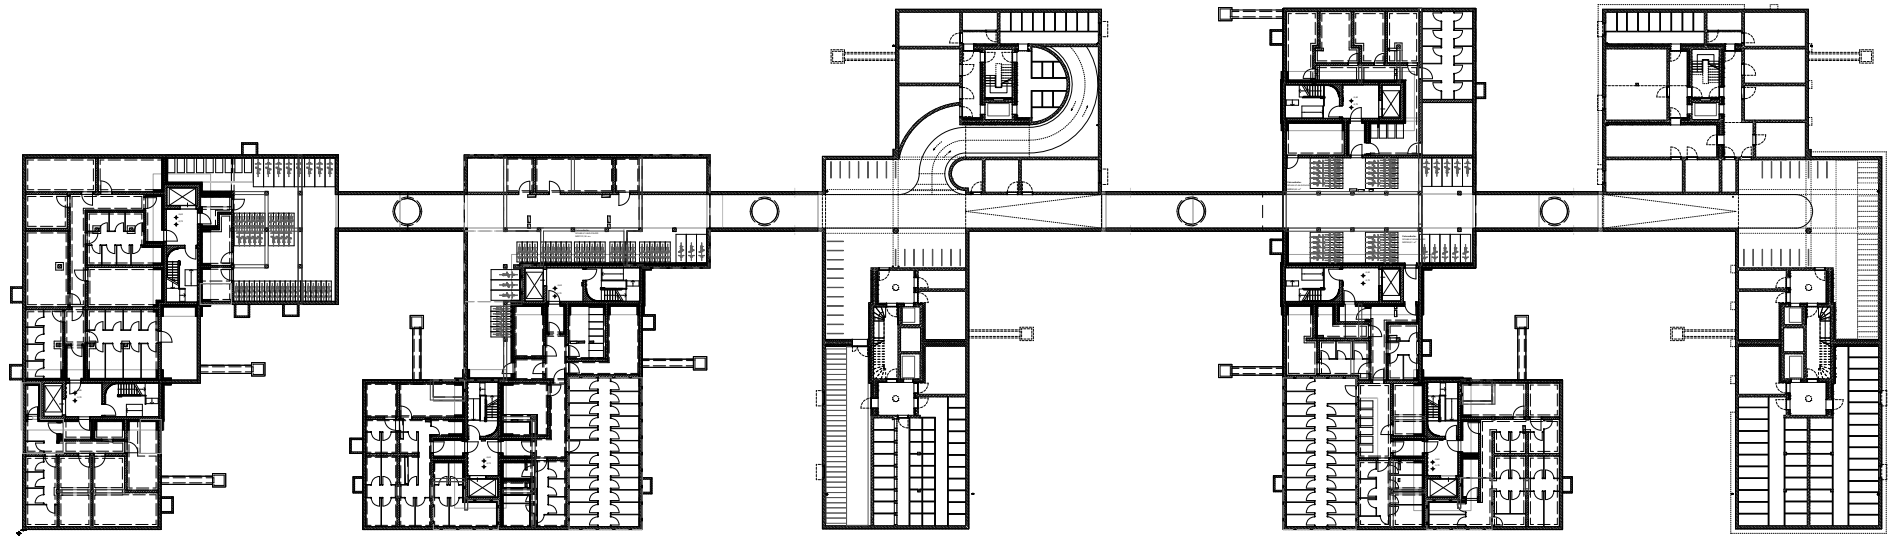

Verwaltungsraum
O/W - Wände
Giebelwände

Johann Jacobs Haus Bremen

2018 - 2020

Housing Stephanitor Bremen

2020 - 2025

Gebäudehöhe
+23,80m ± OKG