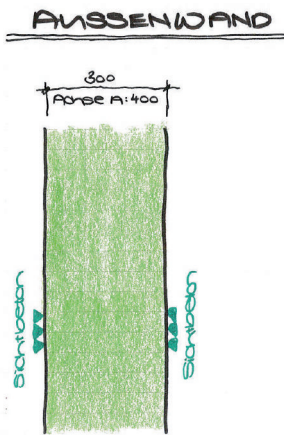

PLACES AS AUTHORS

Felgendreher Olf Köchling

Primary School Feld in Azmoos

2016 - 2020

Azmoos 1932

Werkhof Bülach

2016 - 2021

Einstellhalle
ungedämmte Außenwand

Verwaltungsraum
O/W - Wände
Giebelwände

Johann Jacobs Haus Bremen

2018 - 2020

Housing Stephanitor Bremen

2020 - 2025

Gebäudehöhe
+23,80m ± OKG