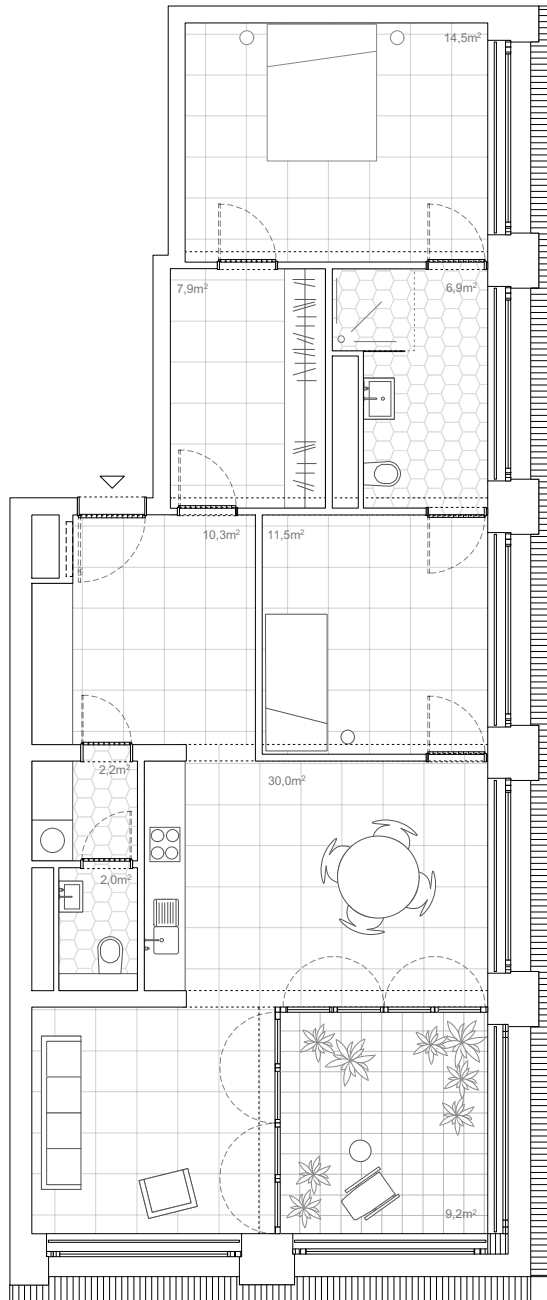

Verwaltungsraum
O/W - Wände
Giebelwände

Johann Jacobs Haus Bremen

2018 - 2020

Housing Stephanitor Bremen

2020 - 2025

Gebäudehöhe
+23,80m ± OKG