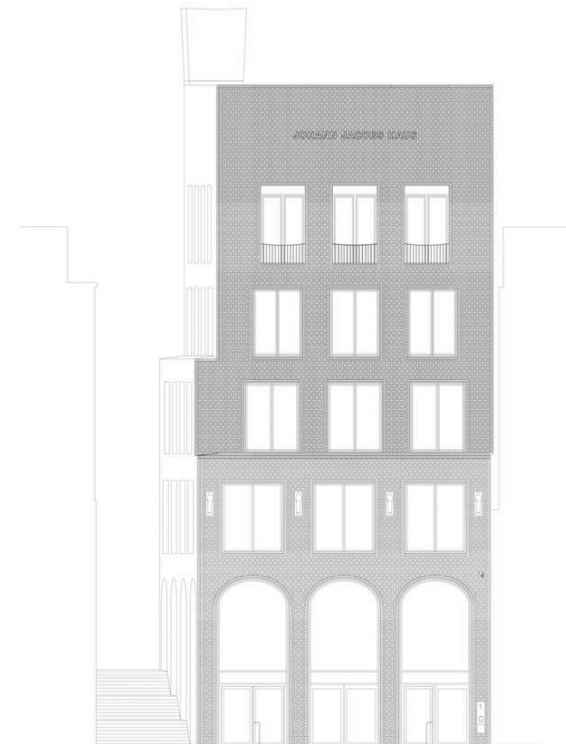

PLACES AS AUTHORS

Felgendreher Olf Köchling

Primary School Feld in Azmoos

2016 - 2020

Azmoos 1932

Werkhof Bülach

2016 - 2021

Einstellhalle
ungedämmte Außenwand

Verwaltungsraum
O/W - Wände
Giebelwände

Johann Jacobs Haus Bremen

2018 - 2020

Housing Stephanitor Bremen

2020 - 2025

Gebäudehöhe
+23,80m ± OKG