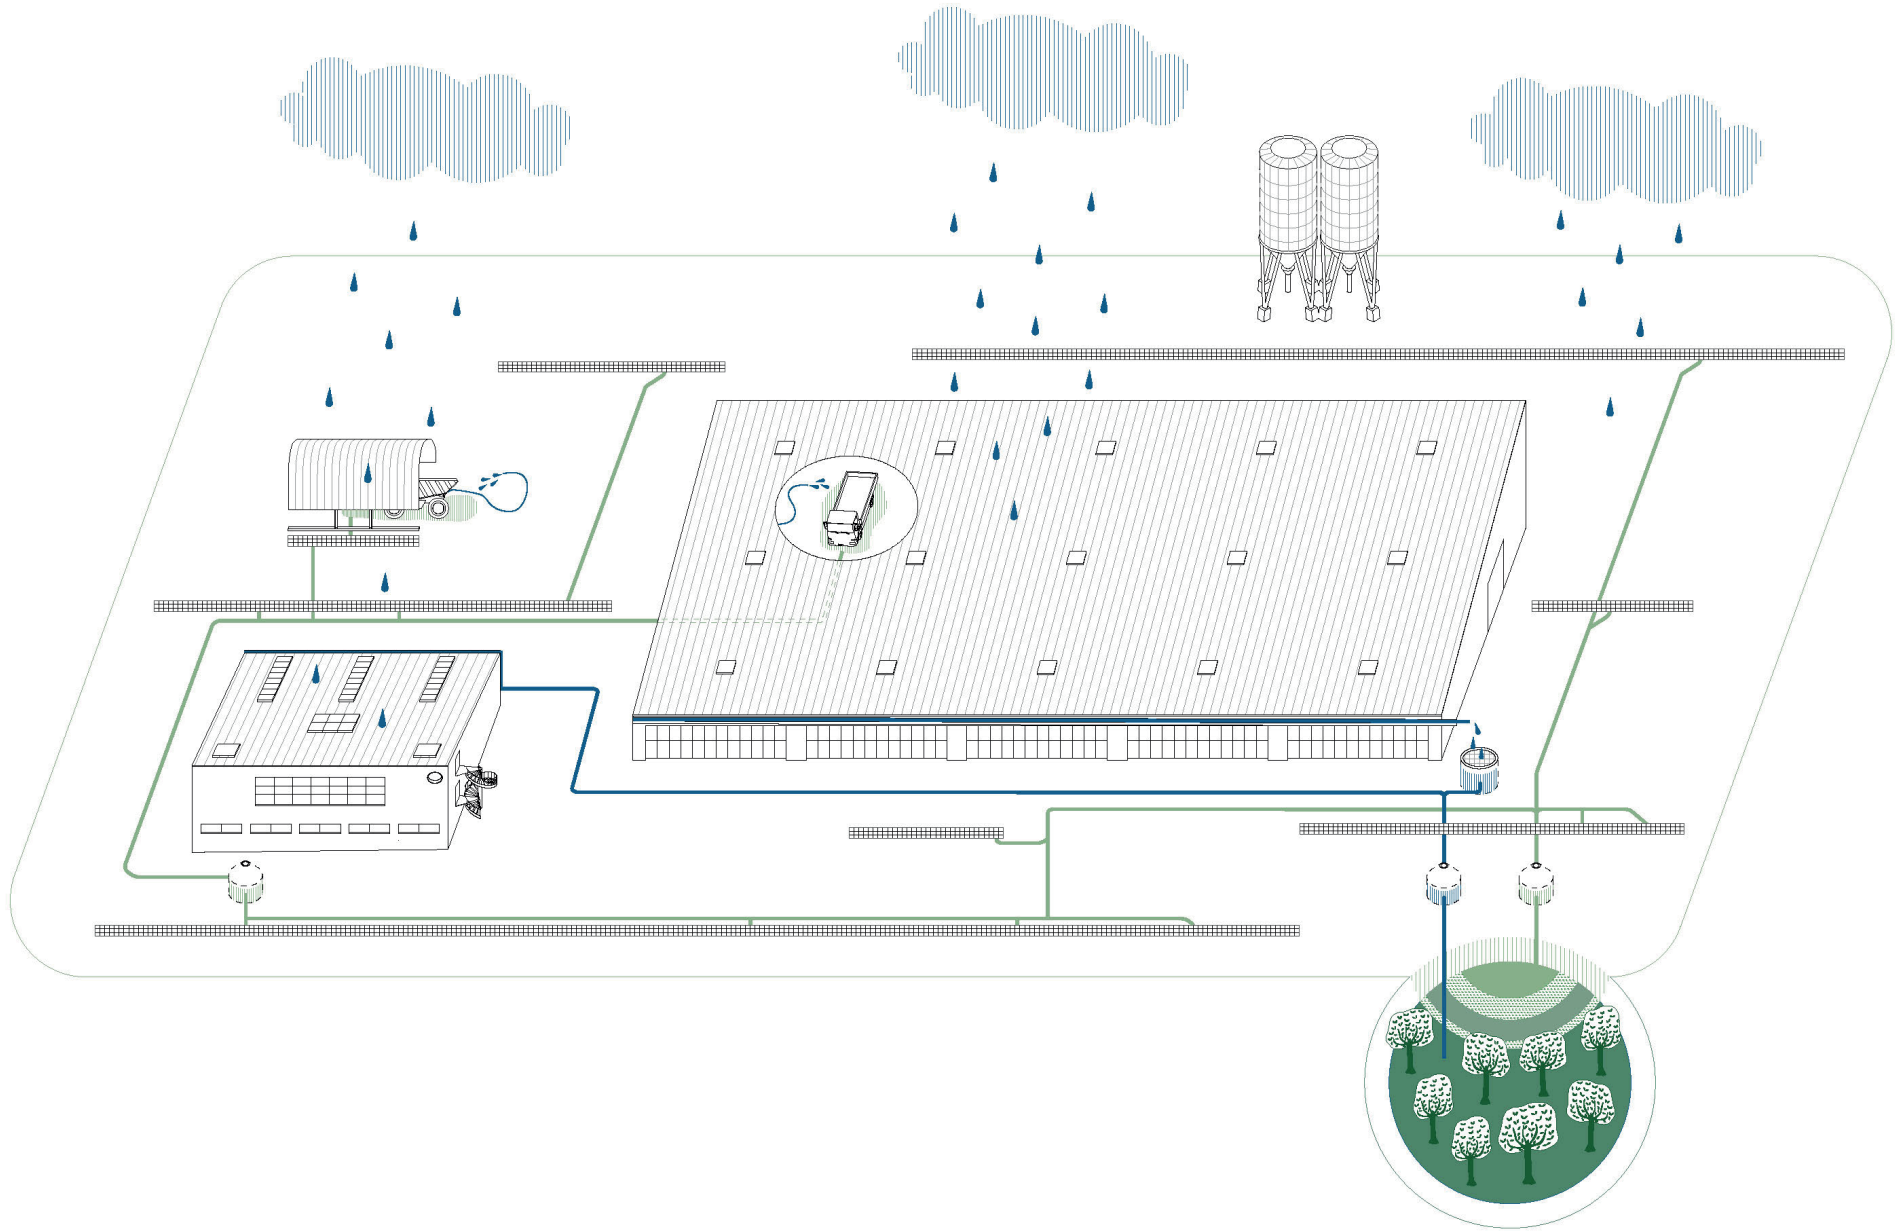

PLACES AS AUTHORS

Felgendreher Olf Köchling

Primary School Feld in Azmoos

2016 - 2020

Azmoos 1932

Werkhof Bülach

2016 - 2021

Einstellhalle
ungedämmte Außenwand

Verwaltungsraum
O/W - Wände
Giebelwände

Johann Jacobs Haus Bremen

2018 - 2020

Housing Stephanitor Bremen

2020 - 2025

Gebäudehöhe
+23,80m ± OKG