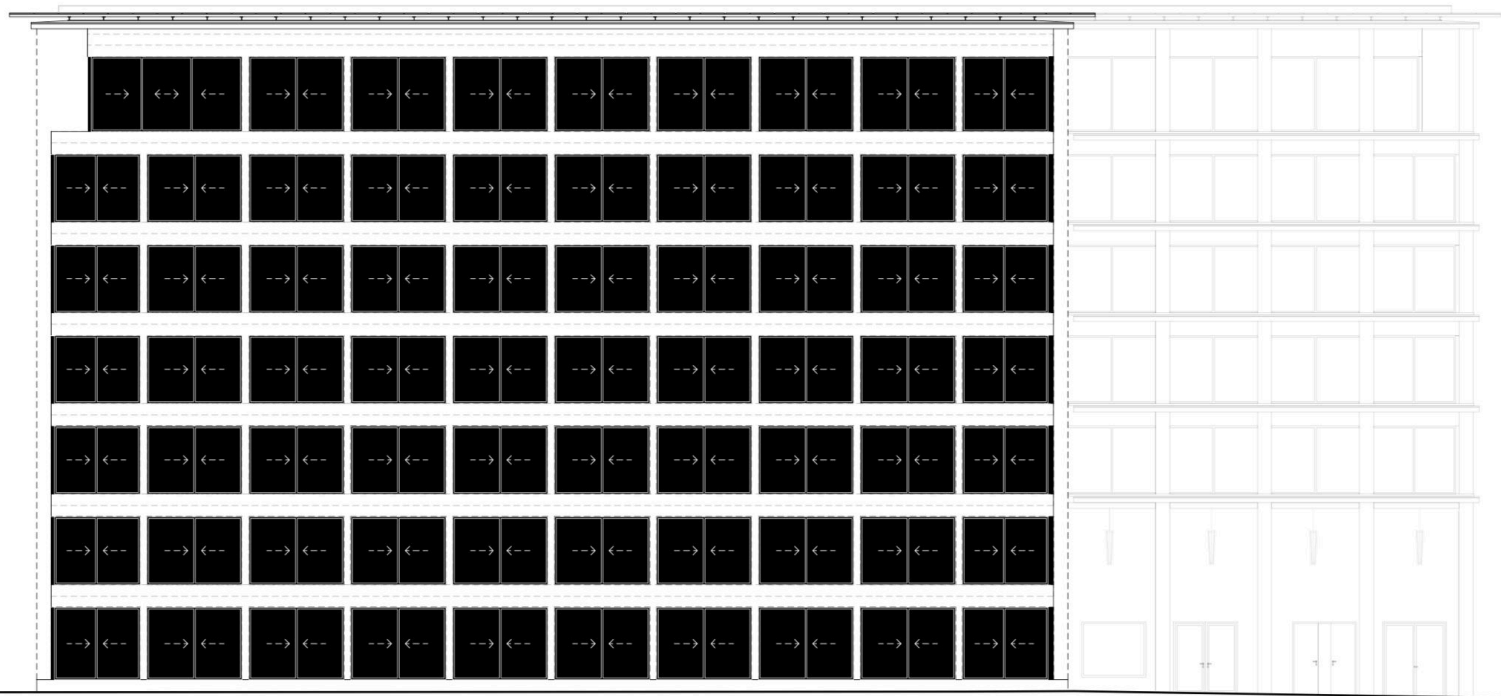

Verwaltungsraum
O/W - Wände
Giebelwände

Johann Jacobs Haus Bremen

2018 - 2020

Housing Stephanitor Bremen

2020 - 2025

Gebäudehöhe
+23,80m ± OKG