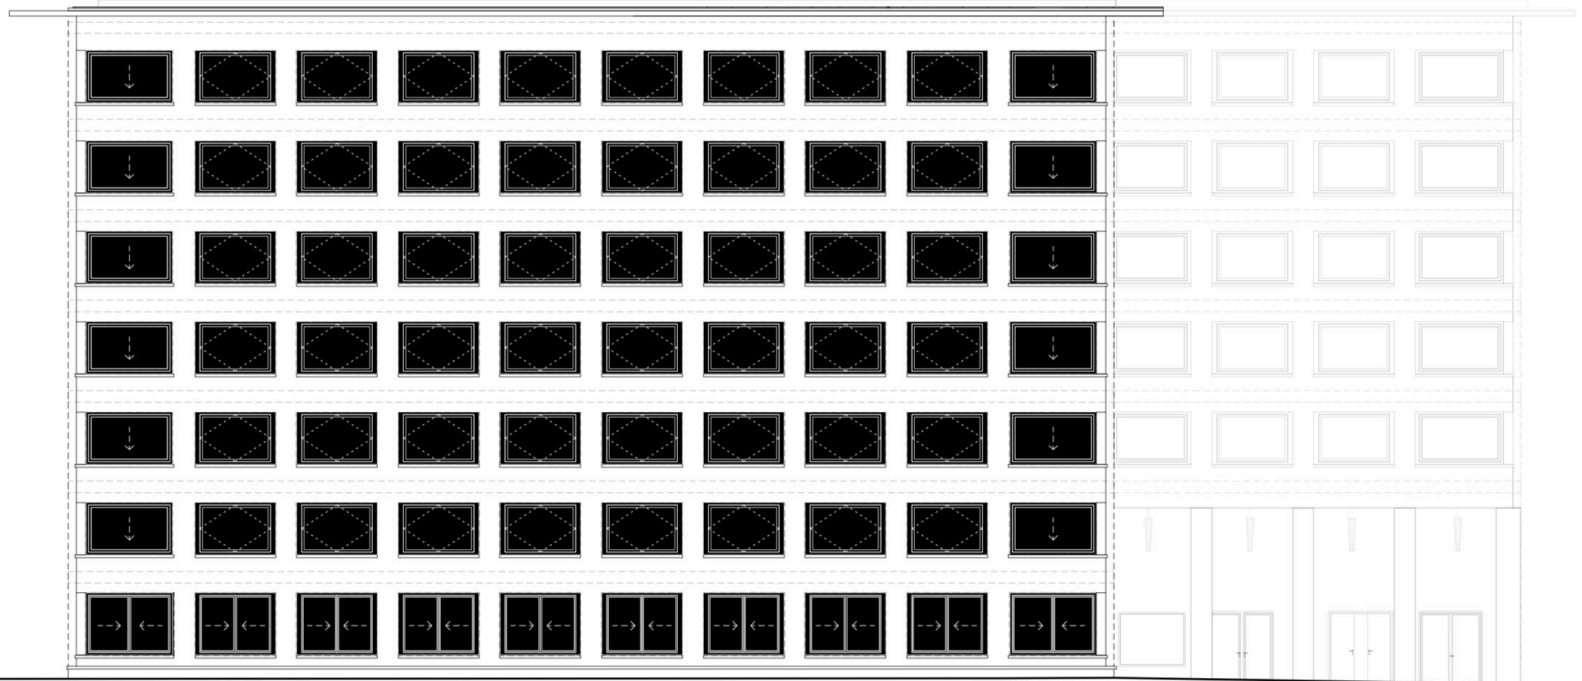

Verwaltungsraum
O/W - Wände
Giebelwände

Johann Jacobs Haus Bremen

2018 - 2020

Housing Stephanitor Bremen

2020 - 2025

Gebäudehöhe
+23,80m ± OKG