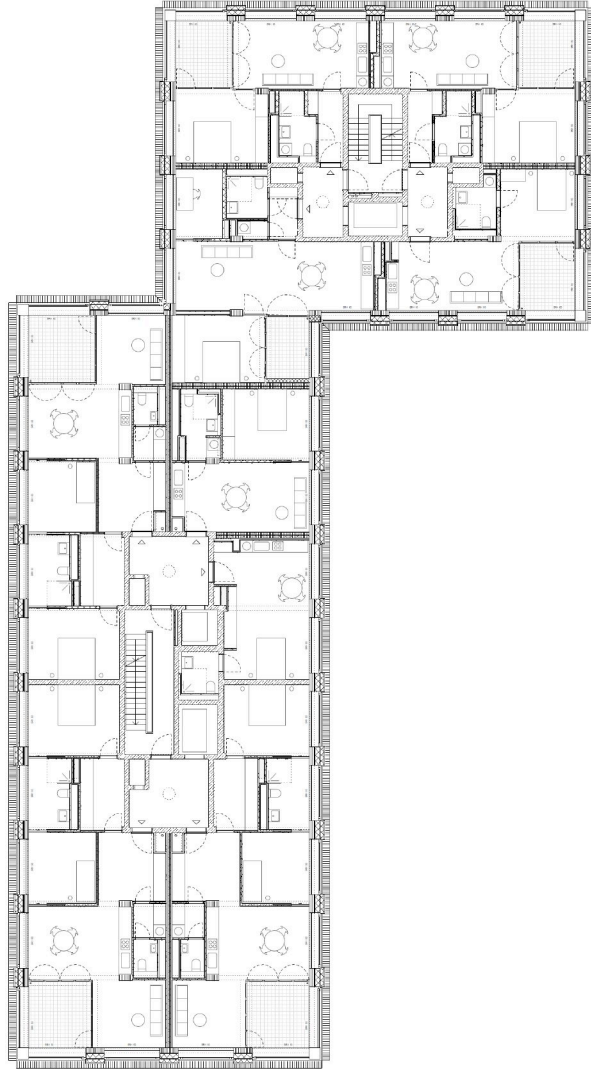

Verwaltungsraum
O/W - Wände
Giebelwände

Johann Jacobs Haus Bremen

2018 - 2020

Housing Stephanitor Bremen

2020 - 2025

Gebäudehöhe
+23,80m ± OKG