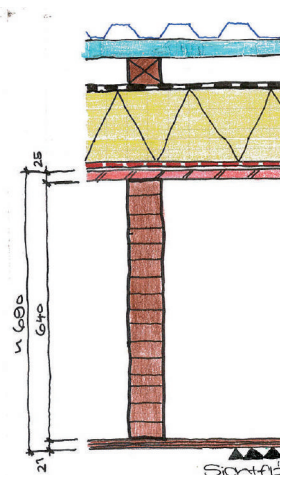

PLACES AS AUTHORS

Felgendreher Olf Köchling

Primary School Feld in Azmoos

2016 - 2020

Azmoos 1932

Werkhof Bülach

2016 - 2021

Einstellhalle
ungedämmte Außenwand

Verwaltungsraum
O/W - Wände
Giebelwände

Johann Jacobs Haus Bremen

2018 - 2020

Housing Stephanitor Bremen

2020 - 2025

Gebäudehöhe
+23,80m ± OKG