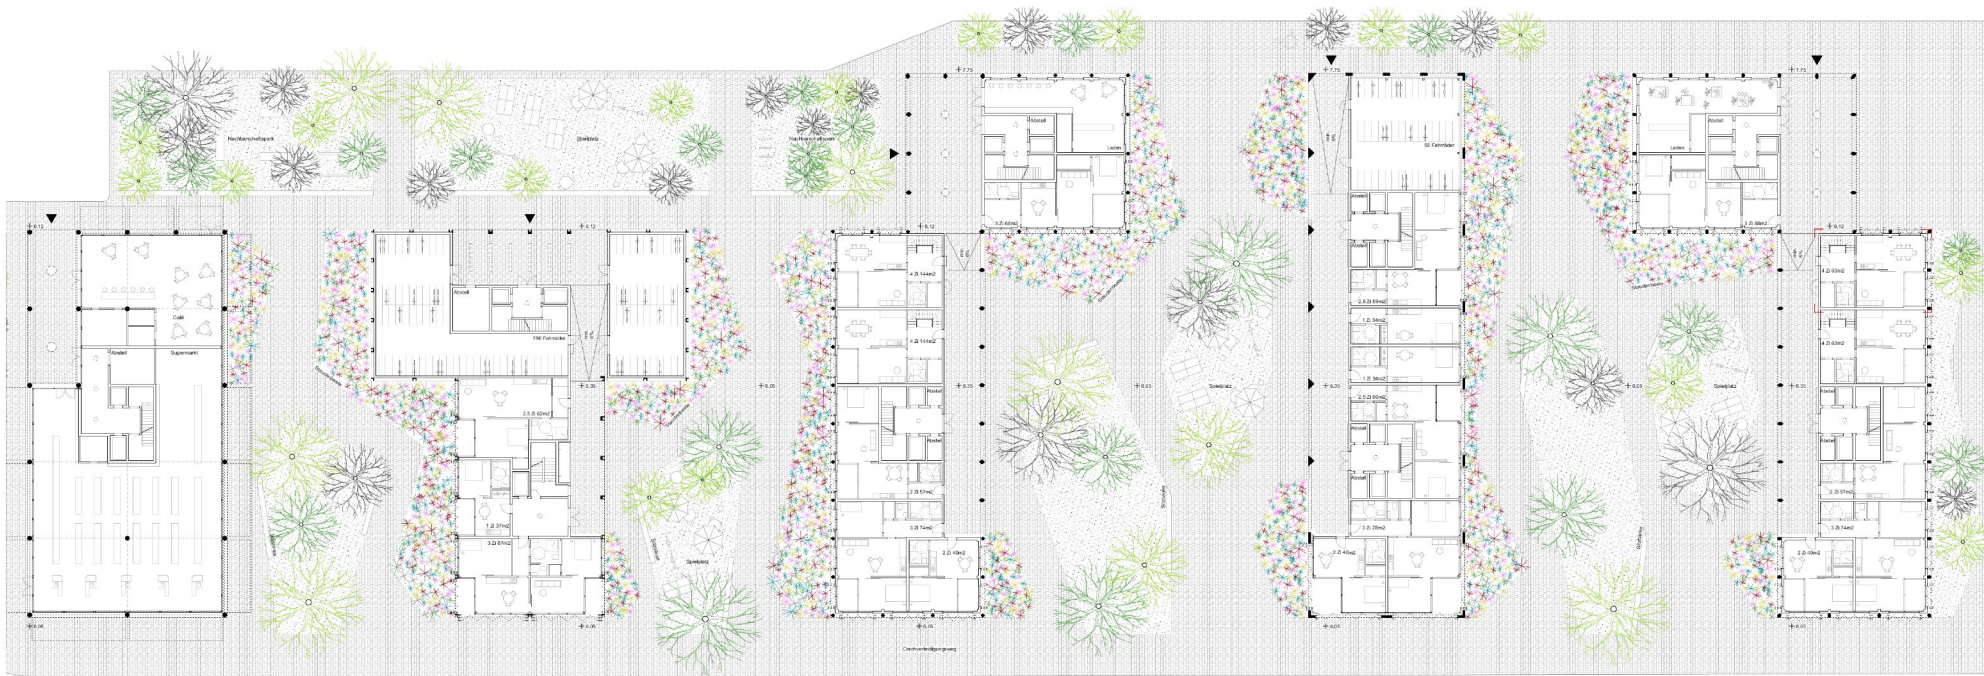

Verwaltungsraum
O/W - Wände
Giebelwände

Johann Jacobs Haus Bremen

2018 - 2020

Housing Stephanitor Bremen

2020 - 2025

Gebäudehöhe
+23,80m ± OKG