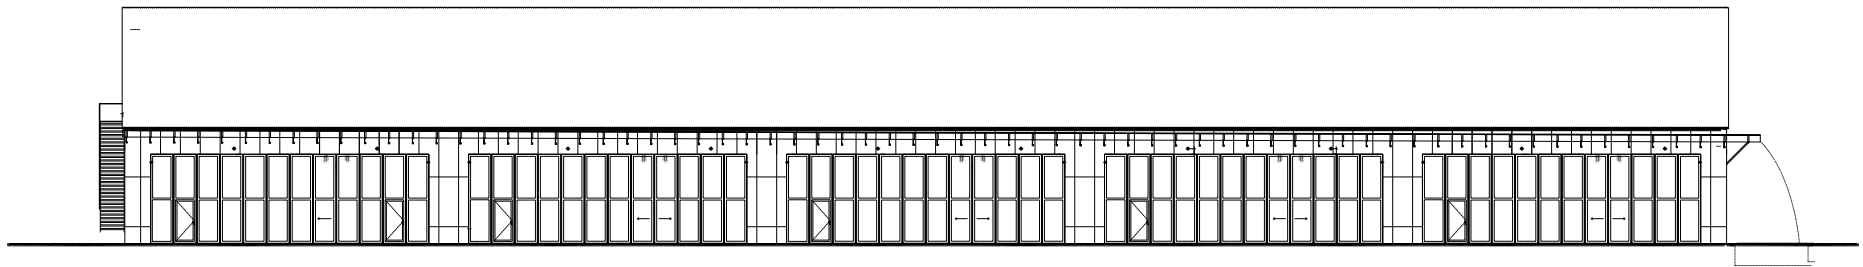

Verwaltungsraum
O/W - Wände
Giebelwände

Johann Jacobs Haus Bremen

2018 - 2020

Housing Stephanitor Bremen

2020 - 2025

Gebäudehöhe
+23,80m ± OKG