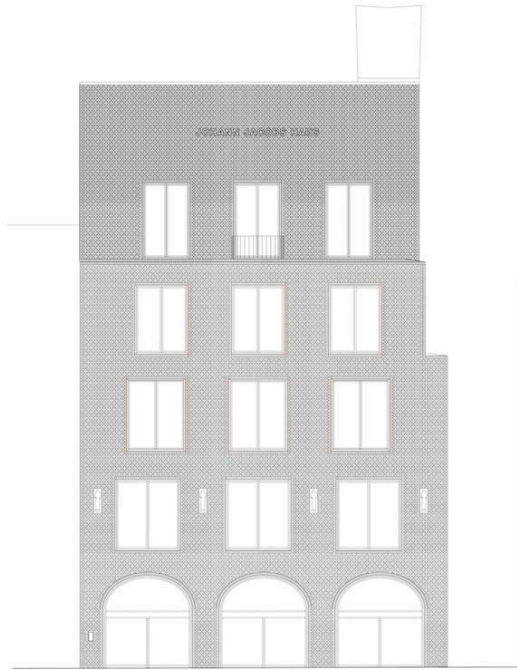

PLACES AS AUTHORS

Felgendreher Olf Köchling

Primary School Feld in Azmoos

2016 - 2020

Azmoos 1932

Werkhof Bülach

2016 - 2021

Einstellhalle
ungedämmte Außenwand

Verwaltungsraum
O/W - Wände
Giebelwände

Johann Jacobs Haus Bremen

2018 - 2020

Housing Stephanitor Bremen

2020 - 2025

Gebäudehöhe
+23,80m ± OKG