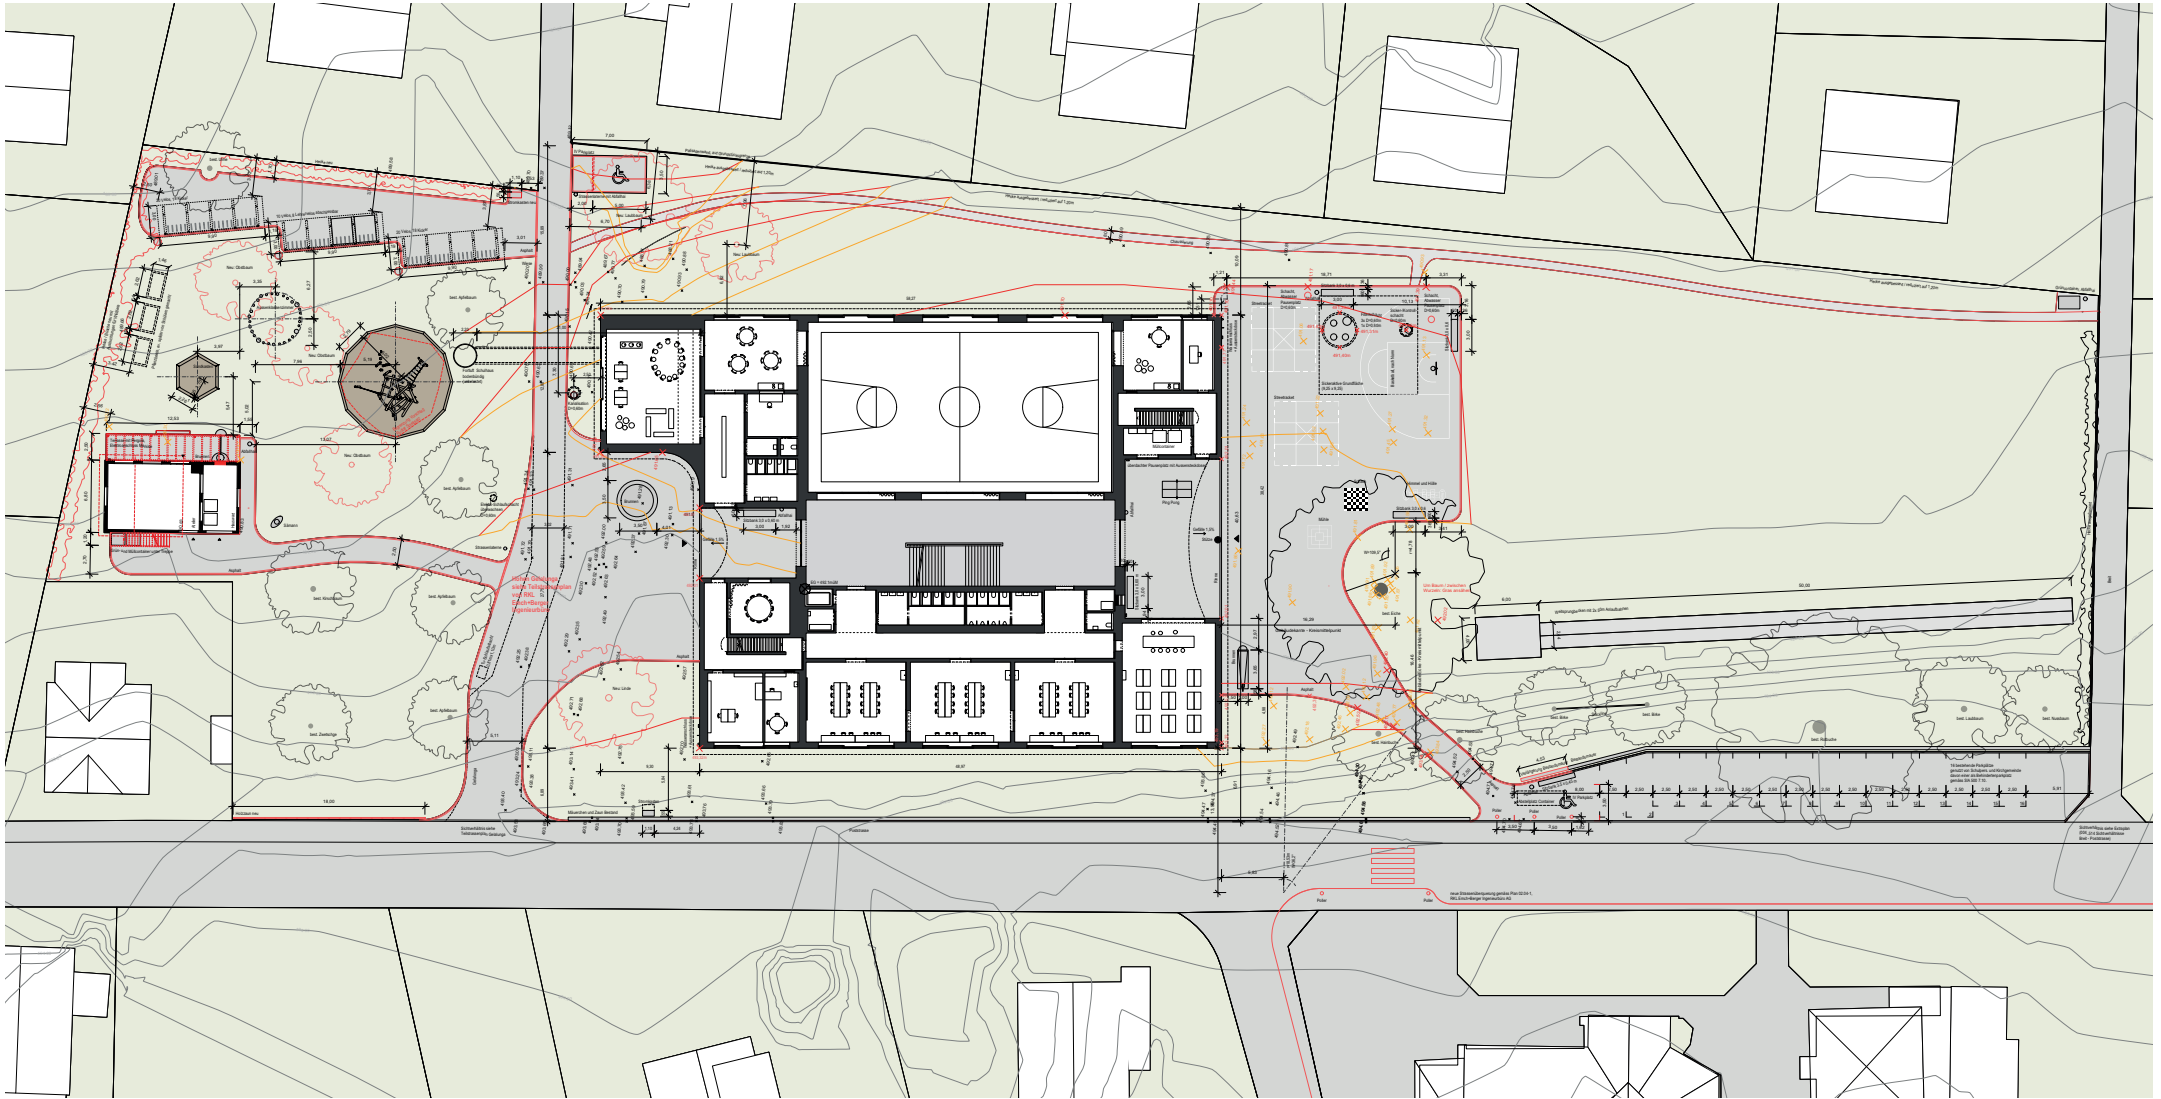

PLACES AS AUTHORS

Felgendreher Olf Köchling

Primary School Feld in Azmoos

2016 - 2020

Azmoos 1932

Werkhof Bülach

2016 - 2021

Einstellhalle
ungedämmte Außenwand

Verwaltungsraum
O/W - Wände
Giebelwände

Johann Jacobs Haus Bremen

2018 - 2020

Housing Stephanitor Bremen

2020 - 2025

Gebäudehöhe
+23,80m ± OKG