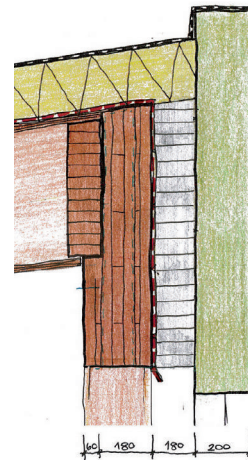

PLACES AS AUTHORS

Felgendreher Olf Köchling

Primary School Feld in Azmoos

2016 - 2020

Azmoos 1932

Werkhof Bülach

2016 - 2021

Einstellhalle
ungedämmte Außenwand

Verwaltungsraum
O/W - Wände
Giebelwände

Johann Jacobs Haus Bremen

2018 - 2020

Housing Stephanitor Bremen

2020 - 2025

Gebäudehöhe
+23,80m ± OKG