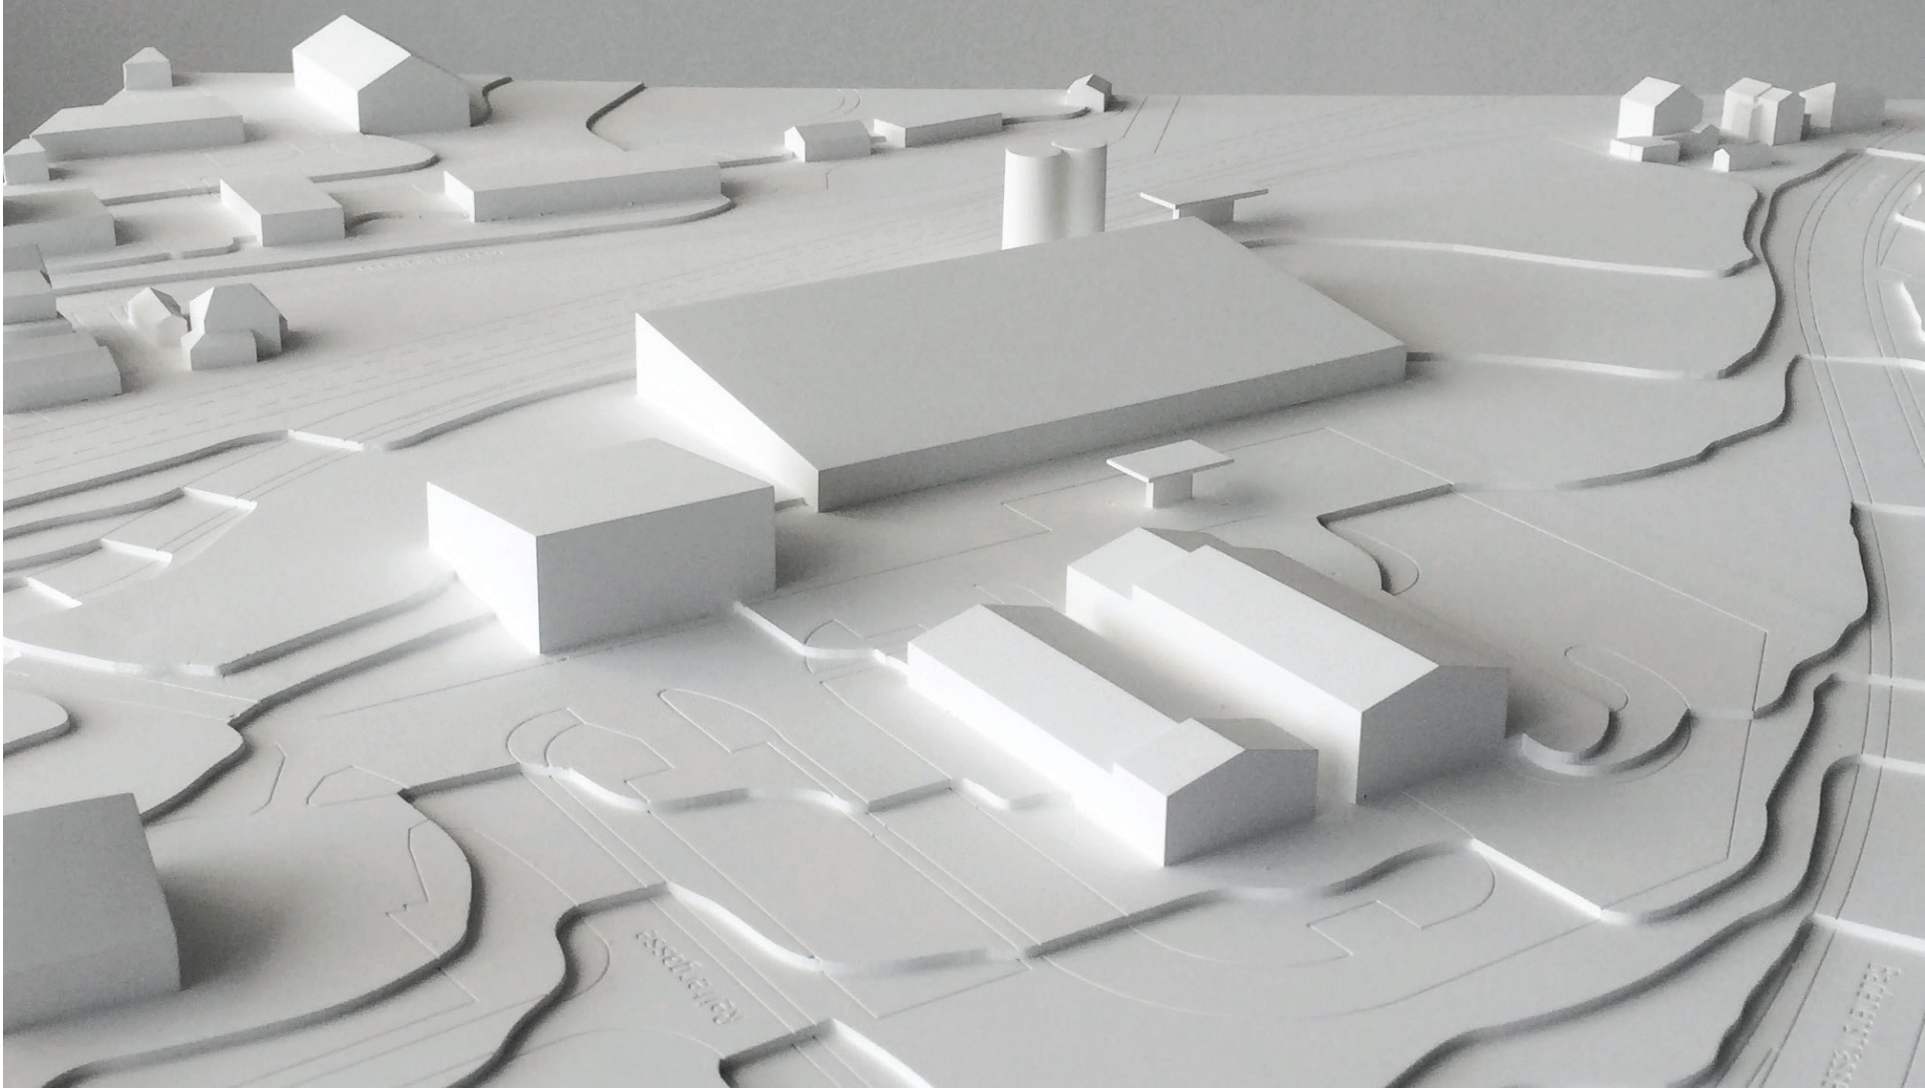

PLACES AS AUTHORS

Felgendreher Olf Köchling

Primary School Feld in Azmoos

2016 - 2020

Azmoos 1932

Werkhof Bülach

2016 - 2021

Einstellhalle
ungedämmte Außenwand

Verwaltungsraum
O/W - Wände
Giebelwände

Johann Jacobs Haus Bremen

2018 - 2020

Housing Stephanitor Bremen

2020 - 2025

Gebäudehöhe
+23,80m ± OKG