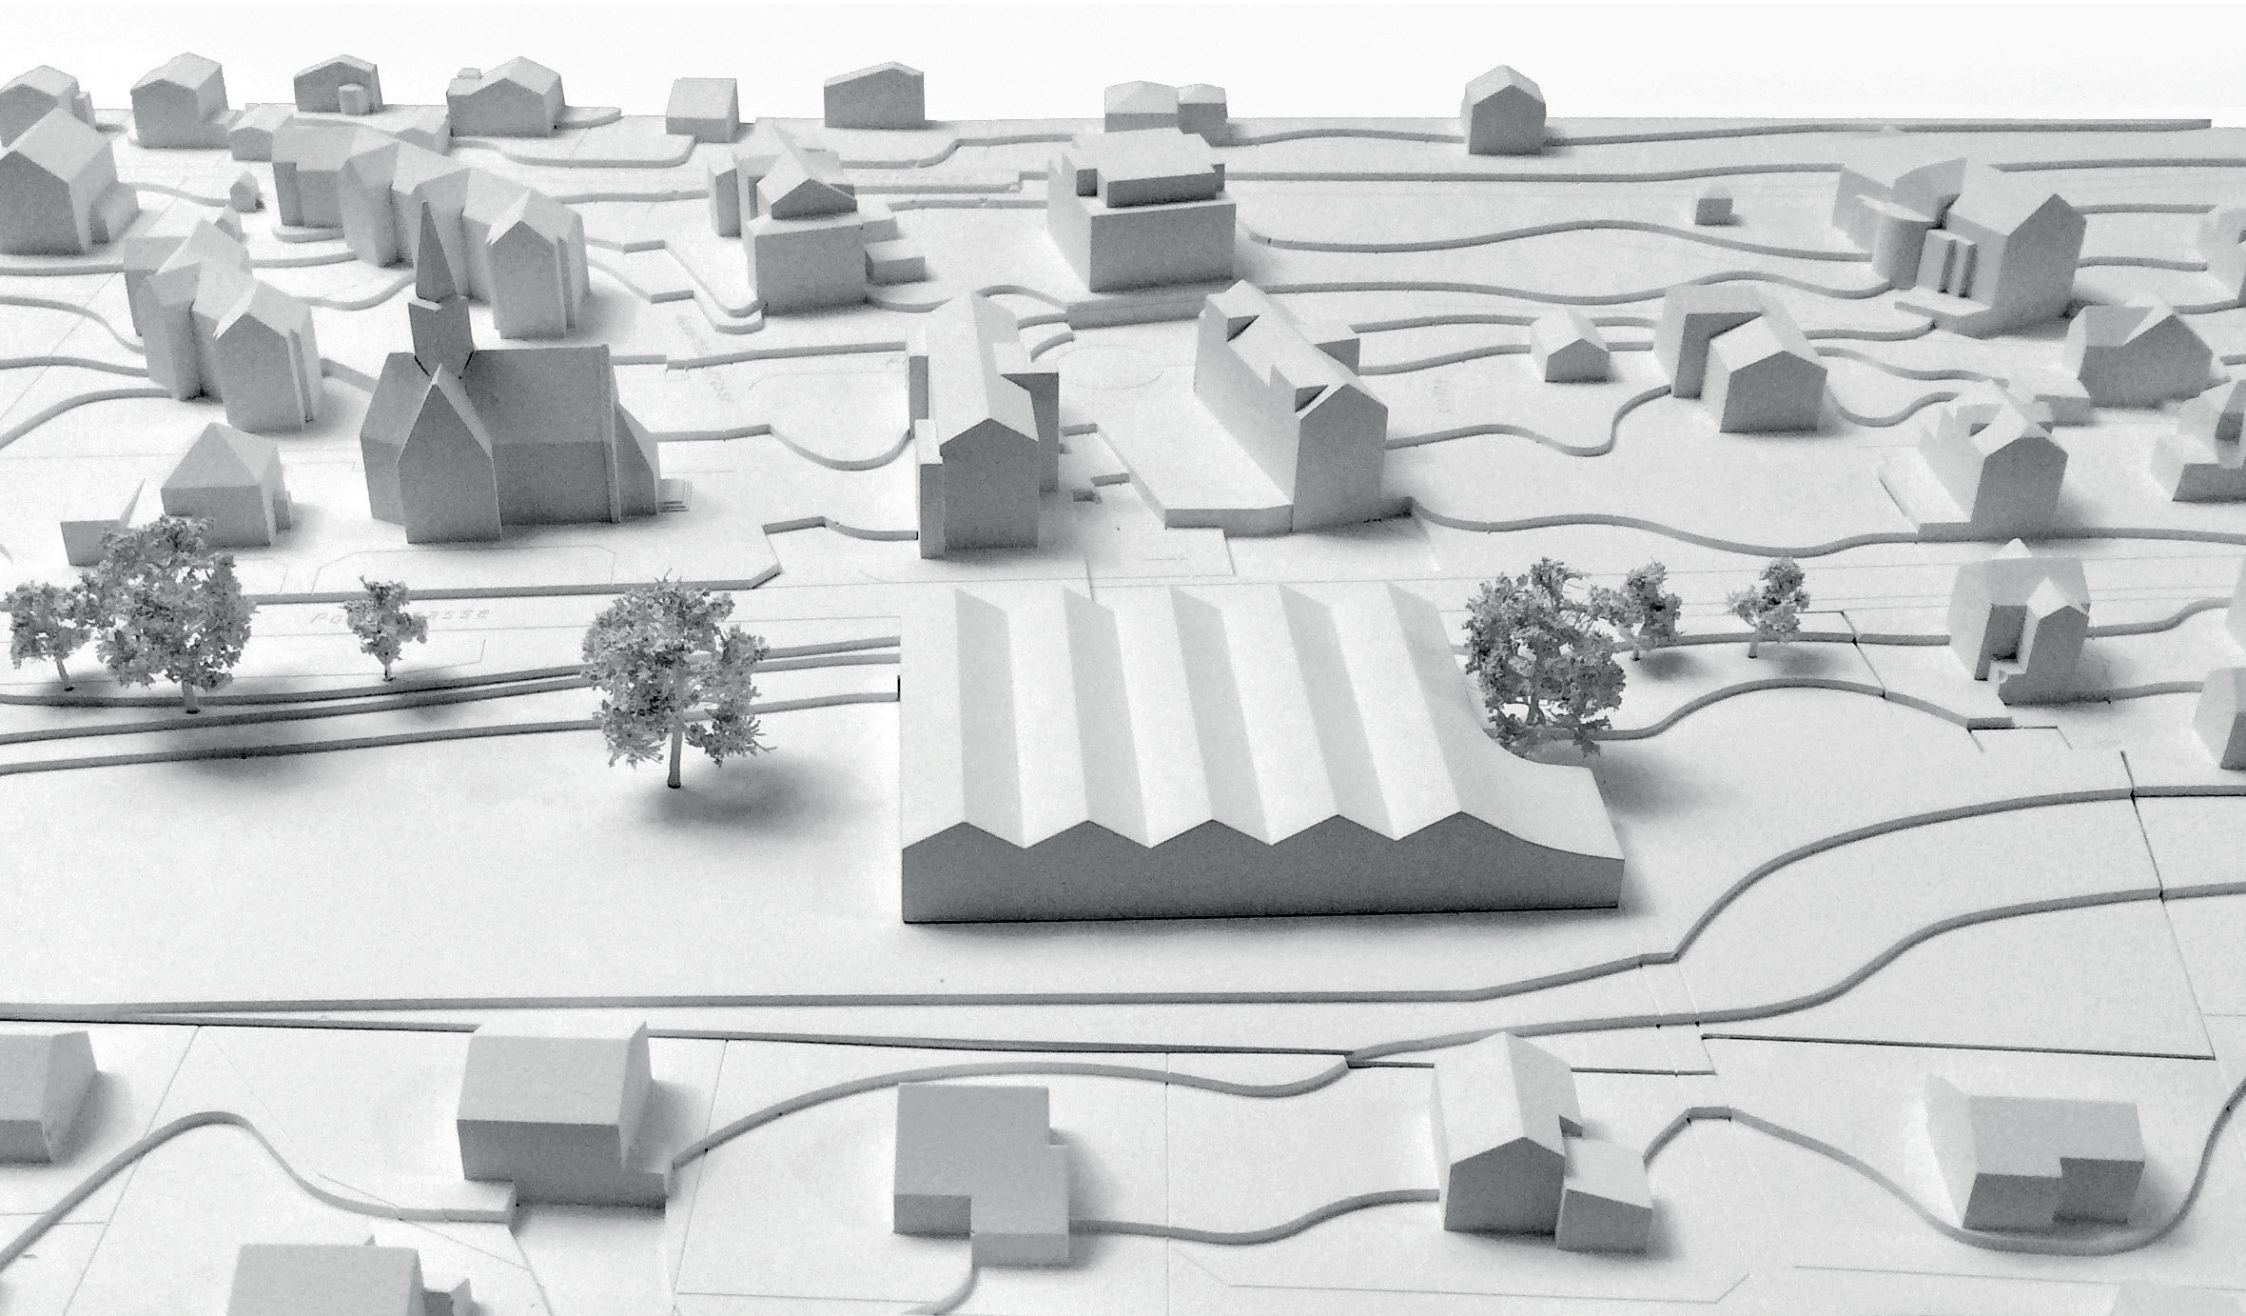

PLACES AS AUTHORS

Felgendreher Olf Köchling

Primary School Feld in Azmoos

2016 - 2020

Azmoos 1932

Werkhof Bülach

2016 - 2021

Einstellhalle
ungedämmte Außenwand

Verwaltungsraum
O/W - Wände
Giebelwände

Johann Jacobs Haus Bremen

2018 - 2020

Housing Stephanitor Bremen

2020 - 2025

Gebäudehöhe
+23,80m ± OKG