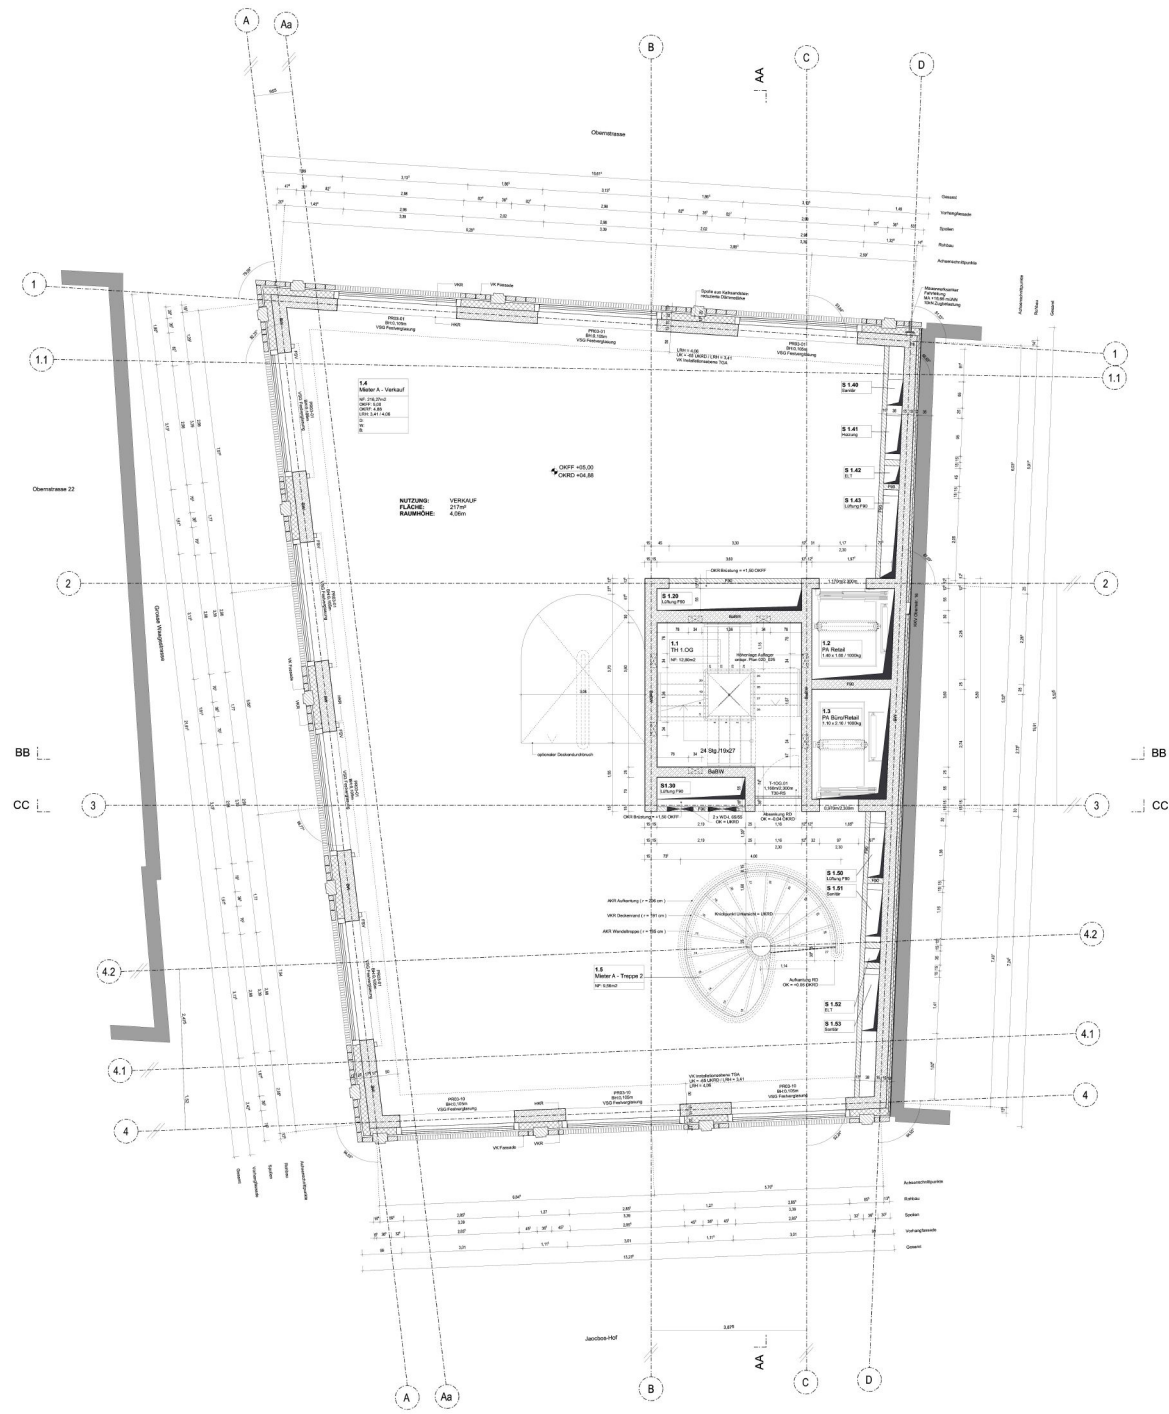

Verwaltungsraum
O/W - Wände
Giebelwände

Johann Jacobs Haus Bremen

2018 - 2020

Housing Stephanitor Bremen

2020 - 2025

Gebäudehöhe
+23,80m ± OKG