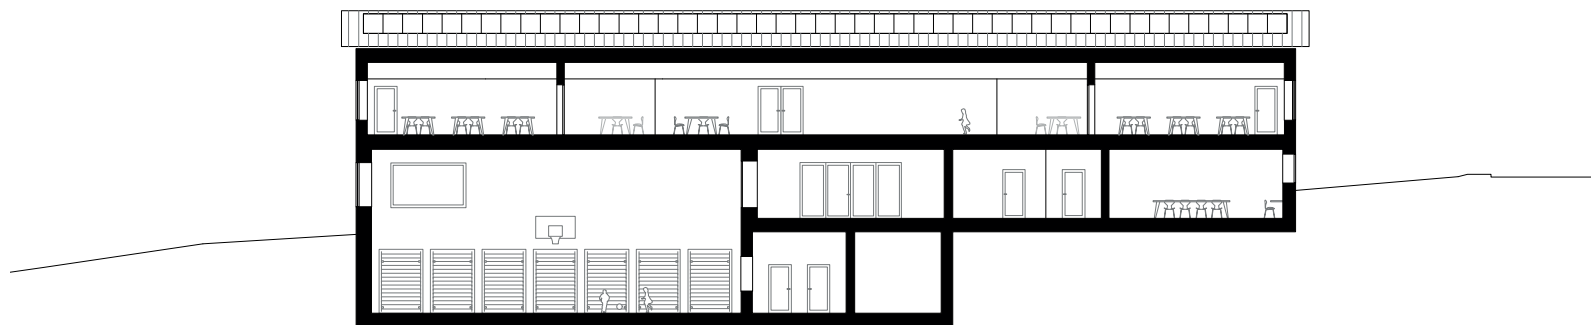

PLACES AS AUTHORS

Felgendreher Olf Köchling

Primary School Feld in Azmoos

2016 - 2020

Azmoos 1932

Werkhof Bülach

2016 - 2021

Einstellhalle
ungedämmte Außenwand

Verwaltungsraum
O/W - Wände
Giebelwände

Johann Jacobs Haus Bremen

2018 - 2020

Housing Stephanitor Bremen

2020 - 2025

Gebäudehöhe
+23,80m ± OKG