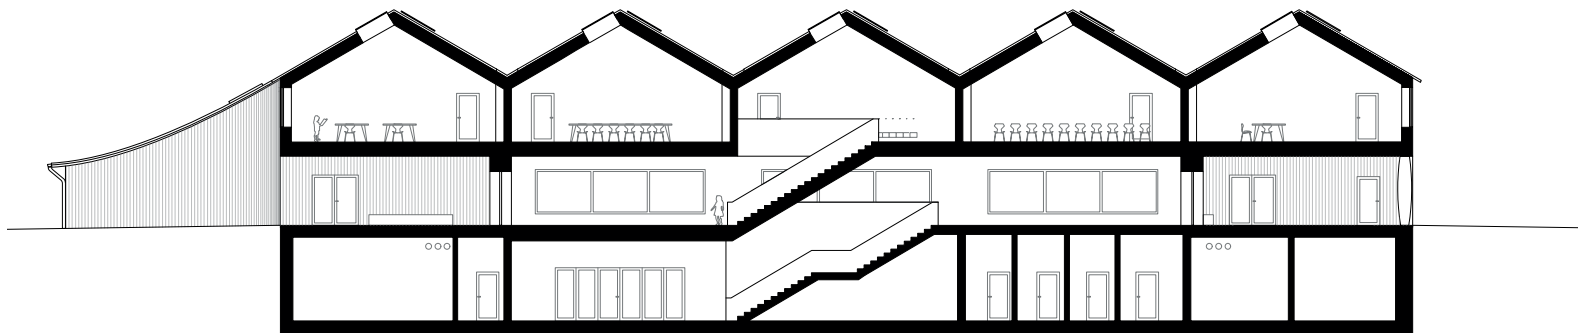

PLACES AS AUTHORS

Felgendreher Olf Köchling

Primary School Feld in Azmoos

2016 - 2020

Azmoos 1932

Werkhof Bülach

2016 - 2021

Einstellhalle
ungedämmte Außenwand

Verwaltungsraum
O/W - Wände
Giebelwände

Johann Jacobs Haus Bremen

2018 - 2020

Housing Stephanitor Bremen

2020 - 2025

Gebäudehöhe
+23,80m ± OKG