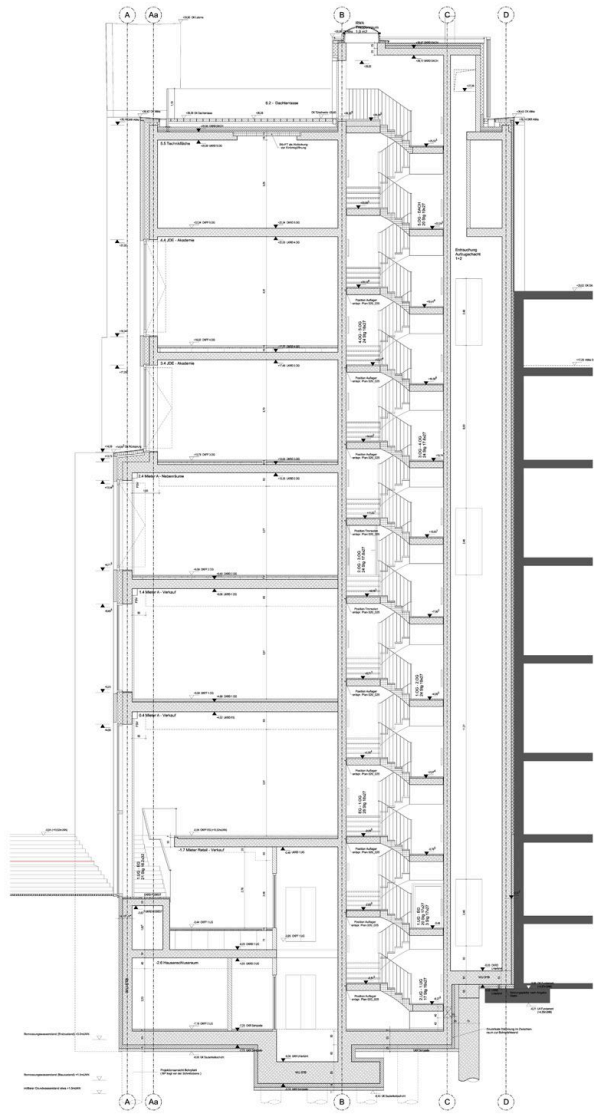

Verwaltungsraum
O/W - Wände
Giebelwände

Johann Jacobs Haus Bremen

2018 - 2020

Housing Stephanitor Bremen

2020 - 2025

Gebäudehöhe
+23,80m ± OKG