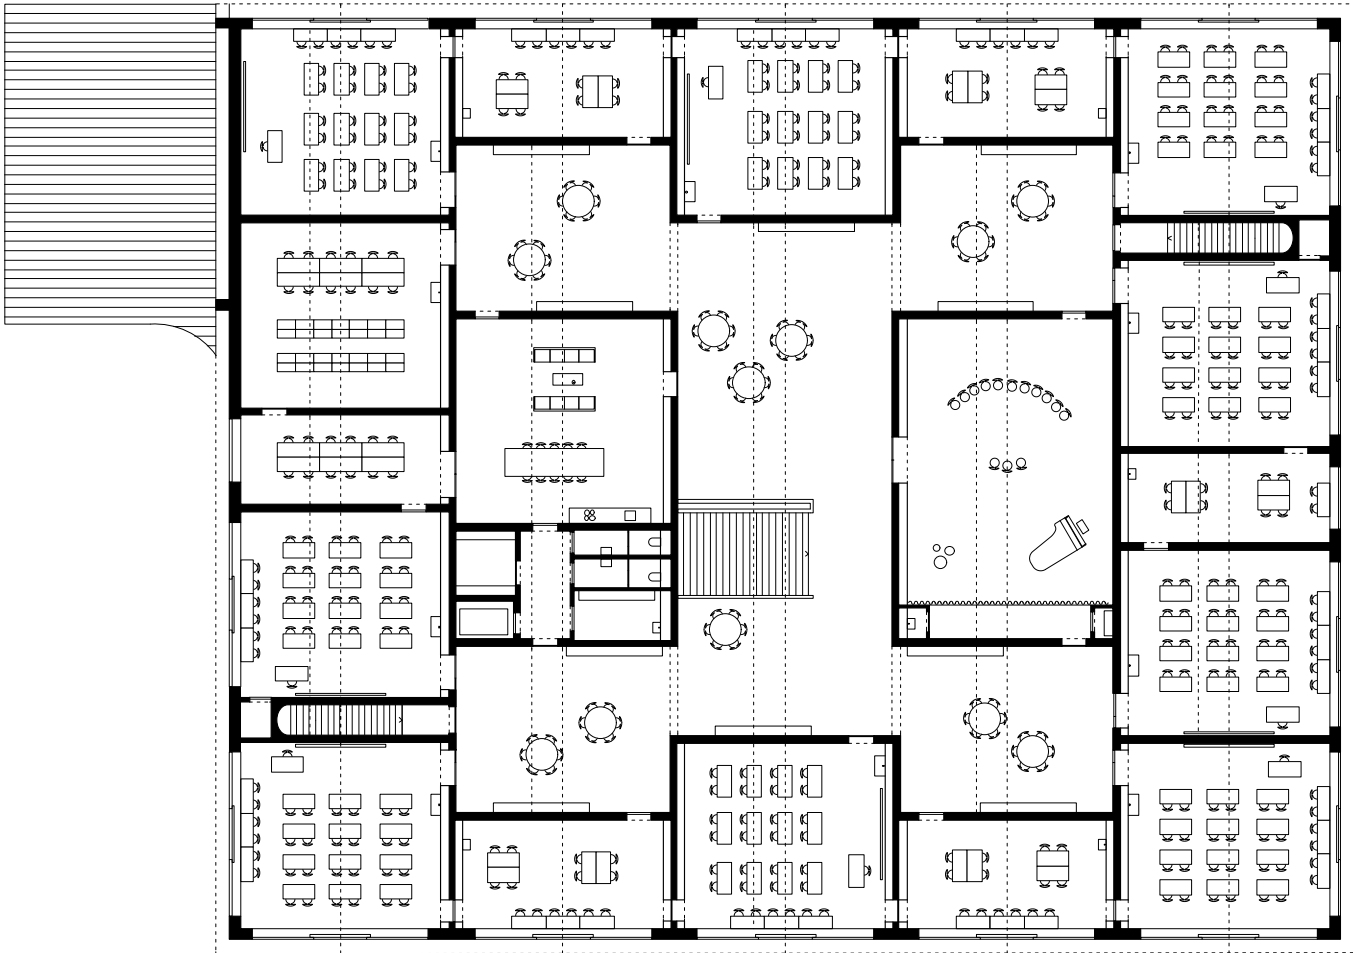

PLACES AS AUTHORS

Felgendreher Olf Köchling

Primary School Feld in Azmoos

2016 - 2020

Azmoos 1932

Werkhof Bülach

2016 - 2021

Einstellhalle
ungedämmte Außenwand

Verwaltungsraum
O/W - Wände
Giebelwände

Johann Jacobs Haus Bremen

2018 - 2020

Housing Stephanitor Bremen

2020 - 2025

Gebäudehöhe
+23,80m ± OKG