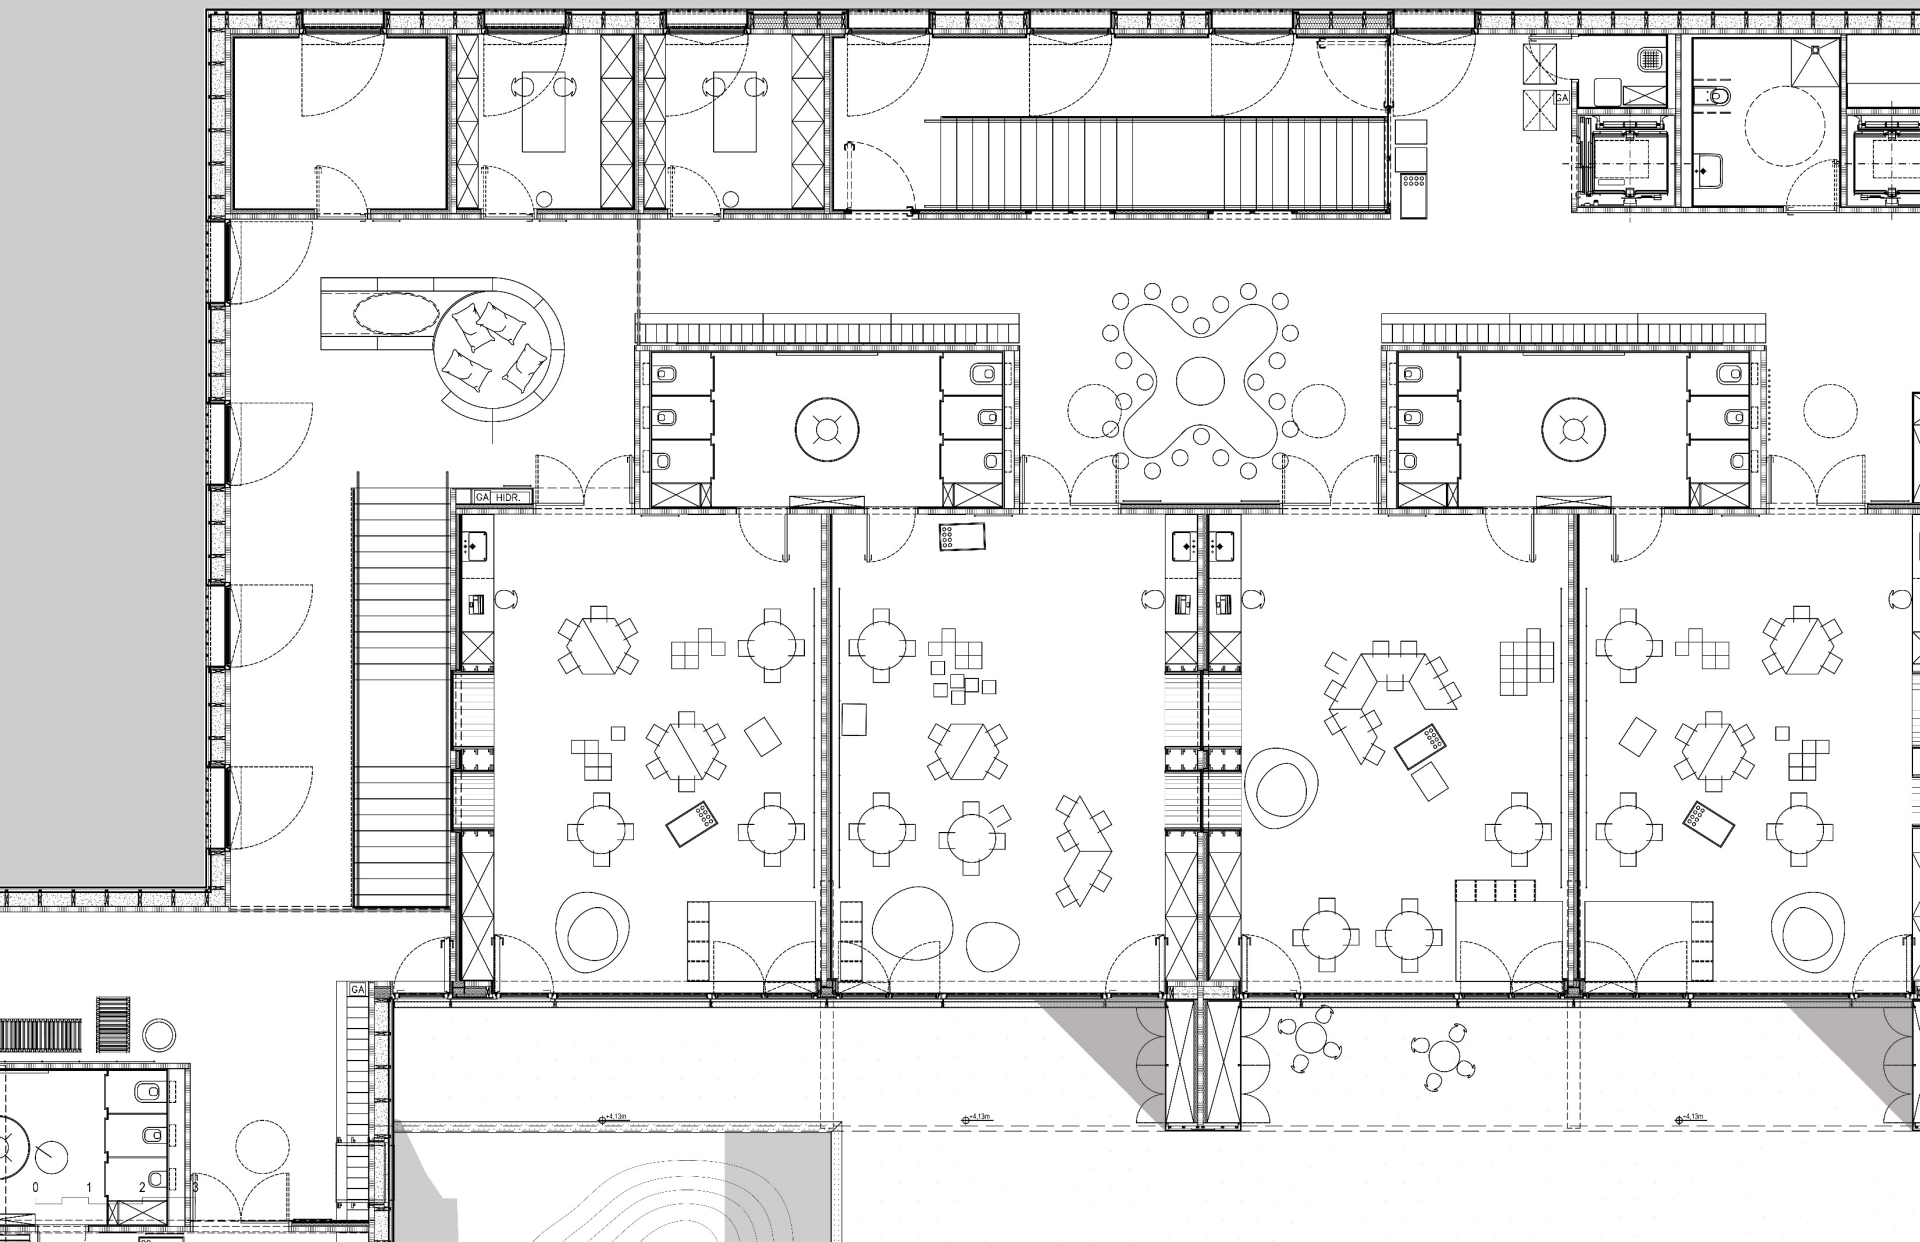

campfire

watering hole

13
Smice

Žabice

BEST SECRET

senzorična
soba

1/2022

1/2022