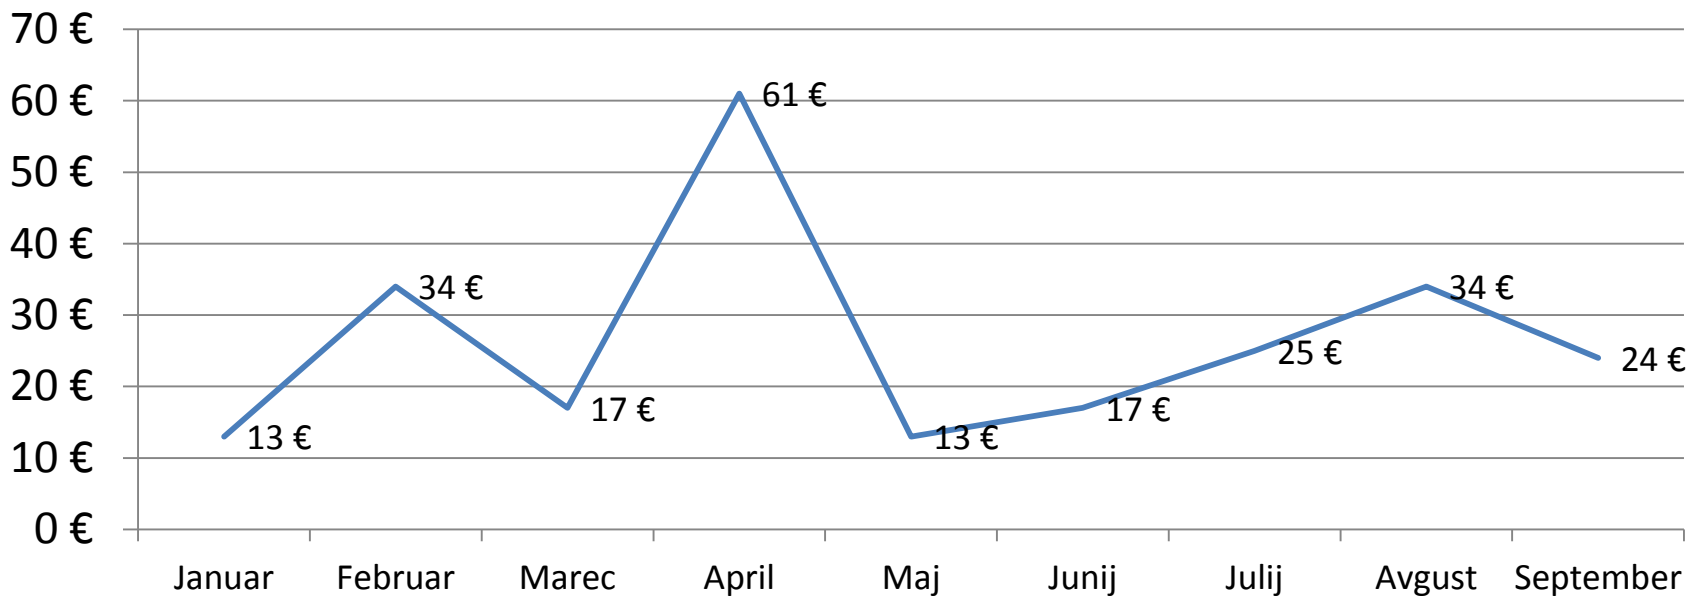

**Posebna ponudba:
Mobilni Paket
Neomejeno
30 Eur na mesec**

Kolikšen je strošek mobilnega telefona?

„Peak-End“ pravilo: Povprečje = (Max + Zadnja) / 2

— Mesečni strošek telefona