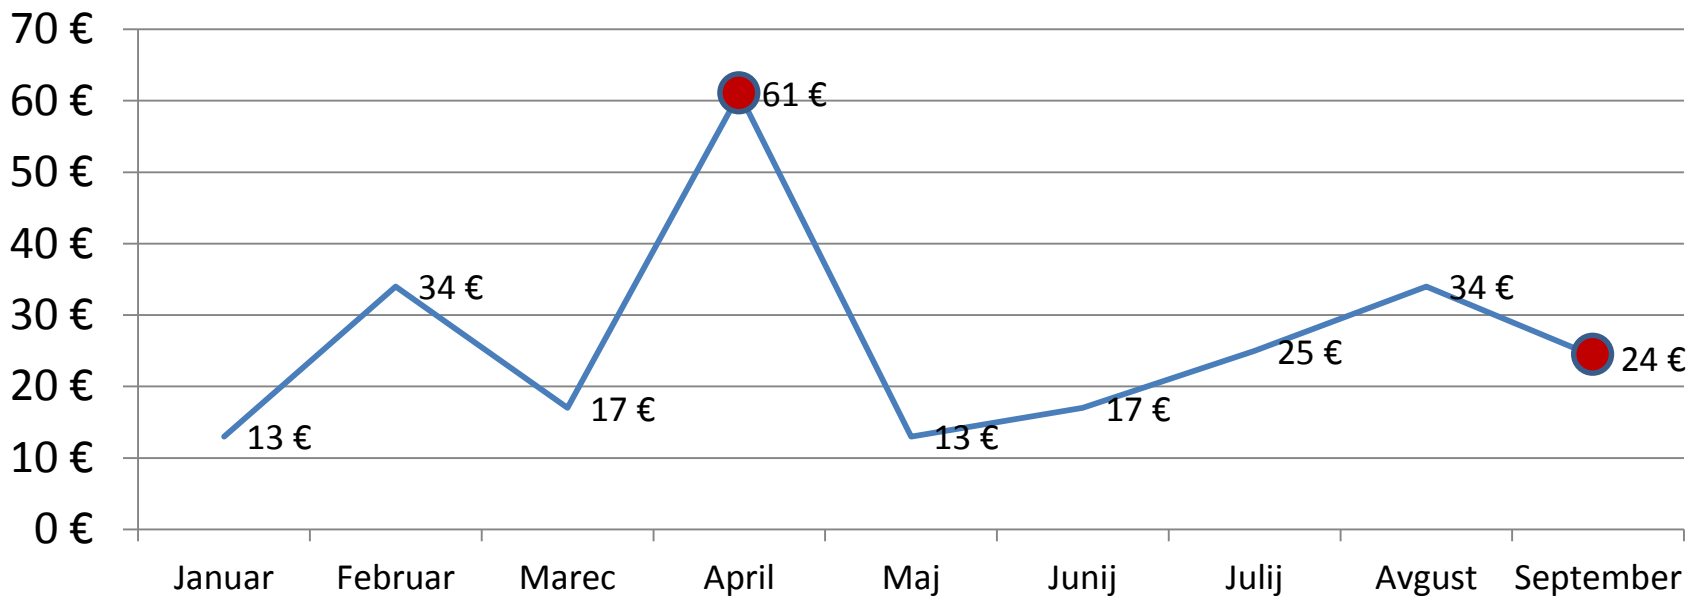

**Posebna ponudba:
Mobilni Paket
Neomejeno
30 Eur na mesec**

Kolikšen je strošek mobilnega telefona?

„Peak-End“ pravilo: Povprečje = (Max + Zadnja) / 2

— Mesečni strošek telefona