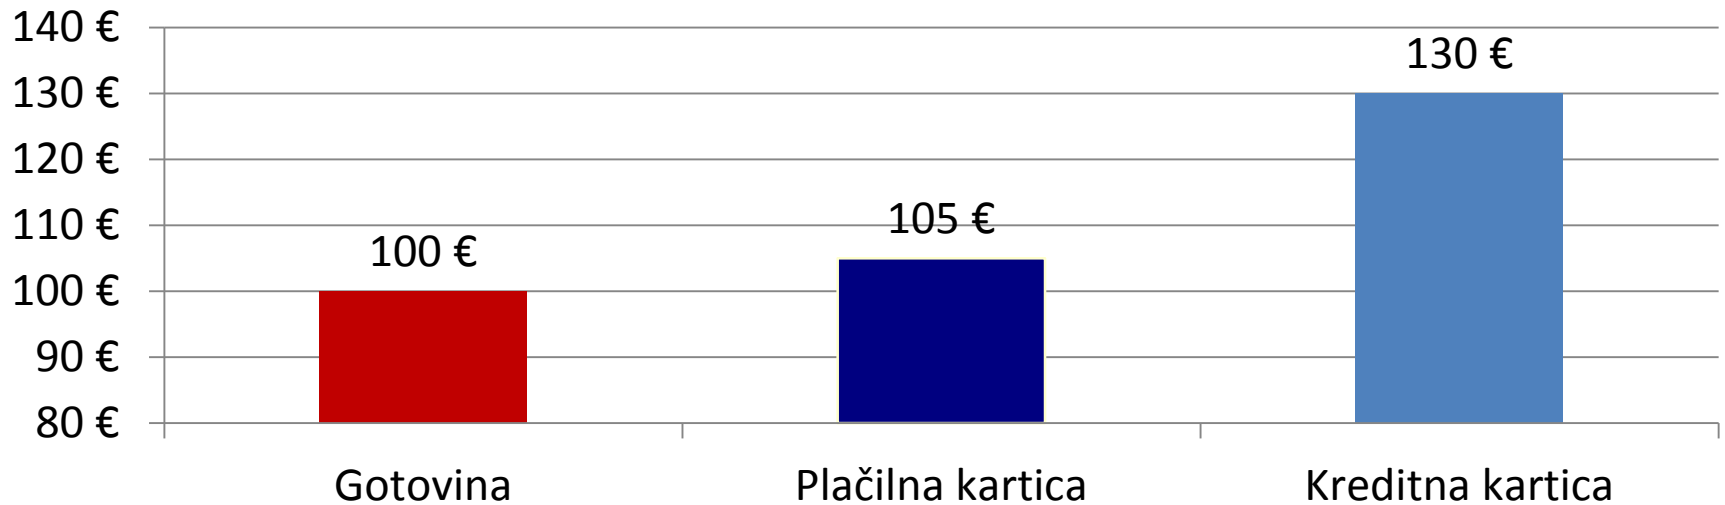

“Saj bom plačal s kartico”

Pripravljenost plačati za izdelek