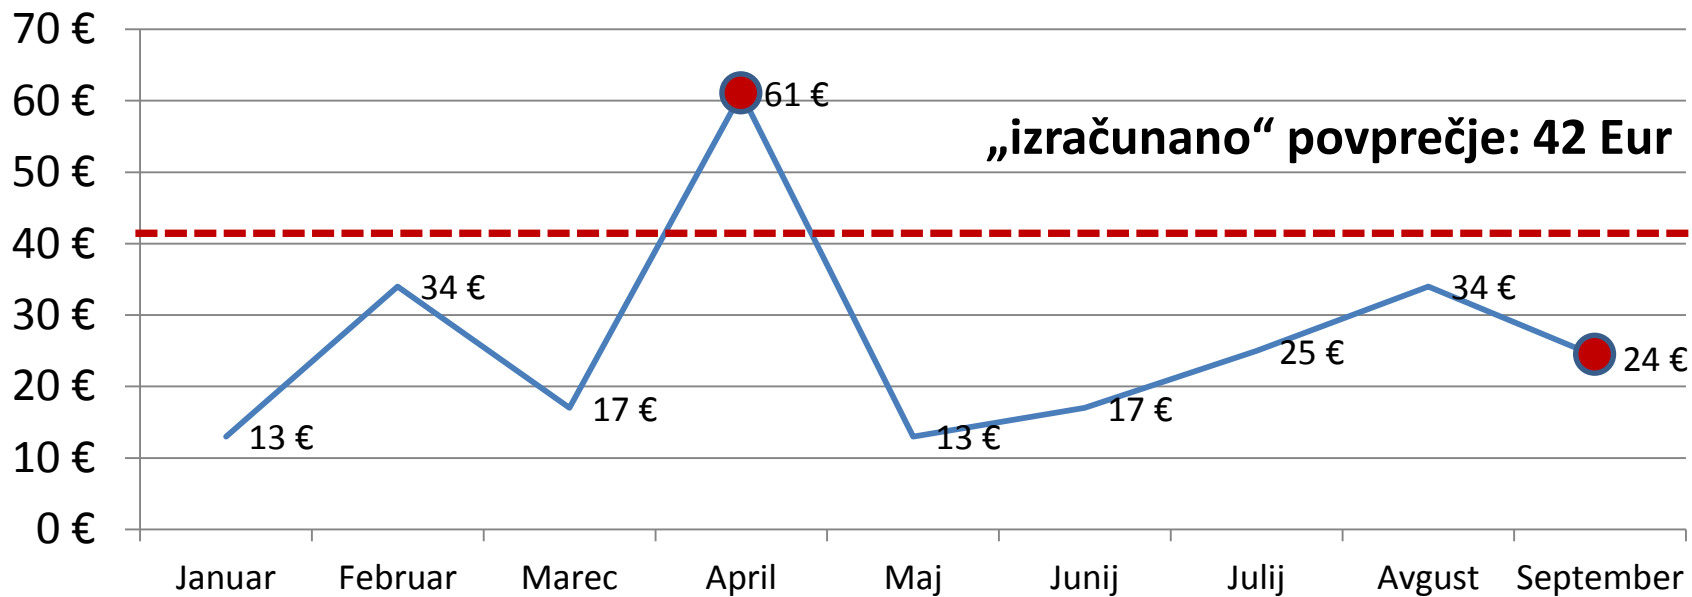

**Posebna ponudba:
Mobilni Paket
Neomejeno
30 Eur na mesec**

Kolikšen je strošek mobilnega telefona?

„Peak-End“ pravilo: Povprečje = (Max + Zadnja) / 2

— Mesečni strošek telefona