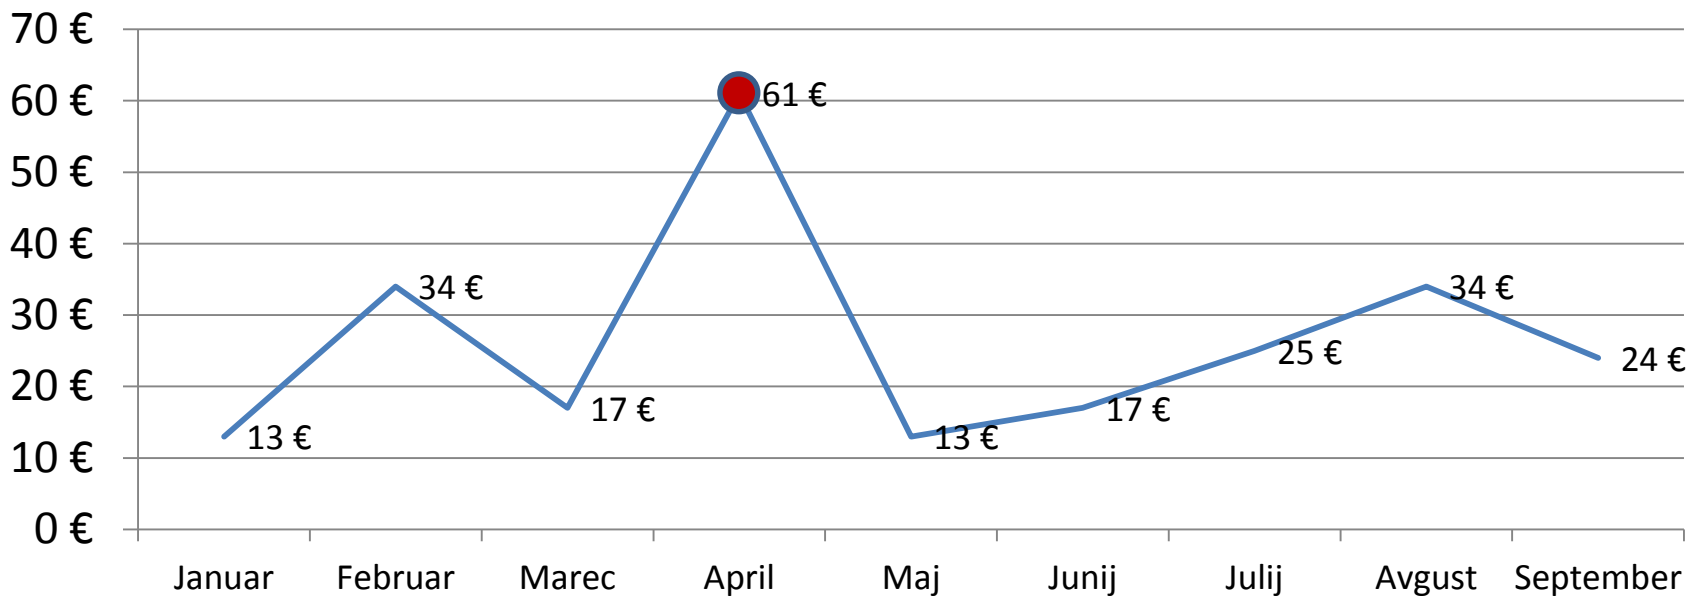

**Posebna ponudba:
Mobilni Paket
Neomejeno
30 Eur na mesec**

Kolikšen je strošek mobilnega telefona?

„Peak-End“ pravilo: Povprečje = (Max + Zadnja) / 2

— Mesečni strošek telefona