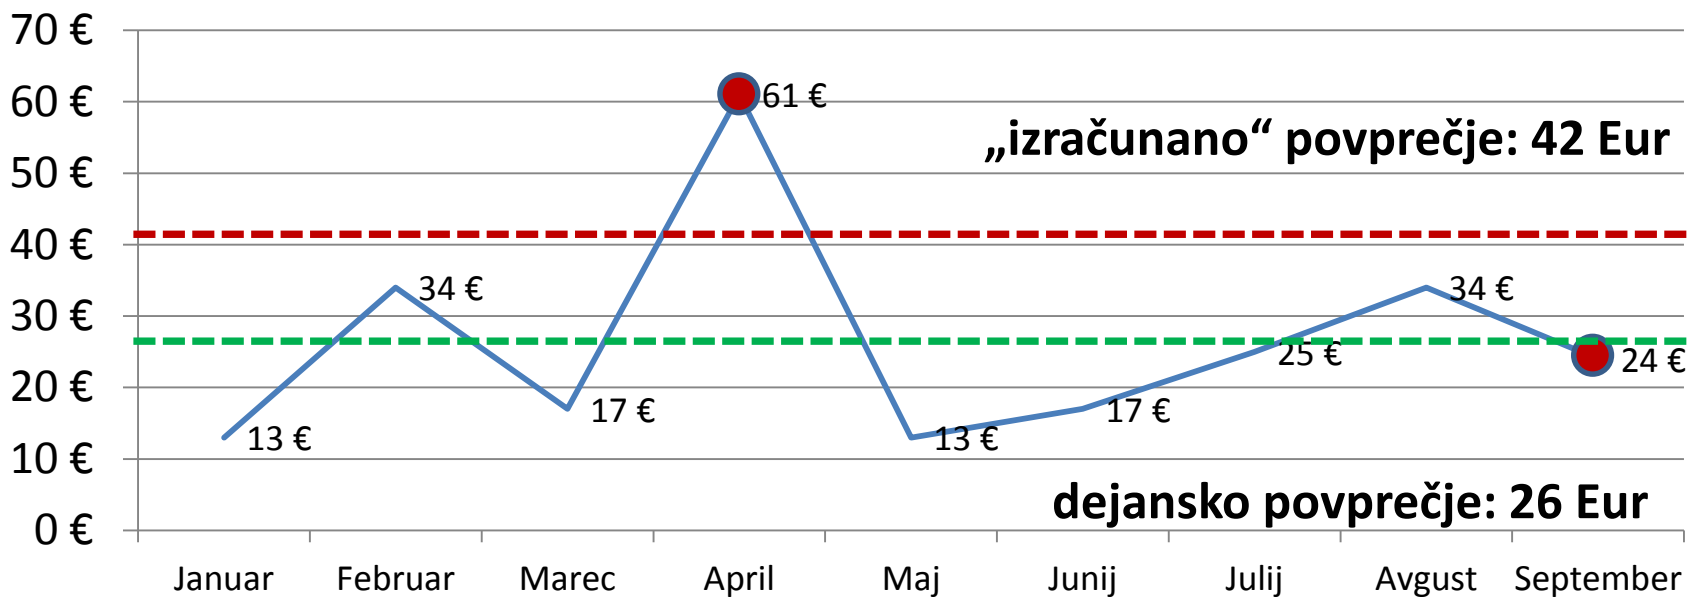

**„Peak-End“ pravilo: Povprečje = (Max + Zadnja) / 2**

— Mesečni strošek telefona

**Posebna ponudba:  
Mobilni Paket  
Neomejeno  
30 Eur na mesec**

**Kolikšen je strošek mobilnega telefona?**

**„Peak-End“ pravilo: Povprečje = (Max + Zadnja) / 2**