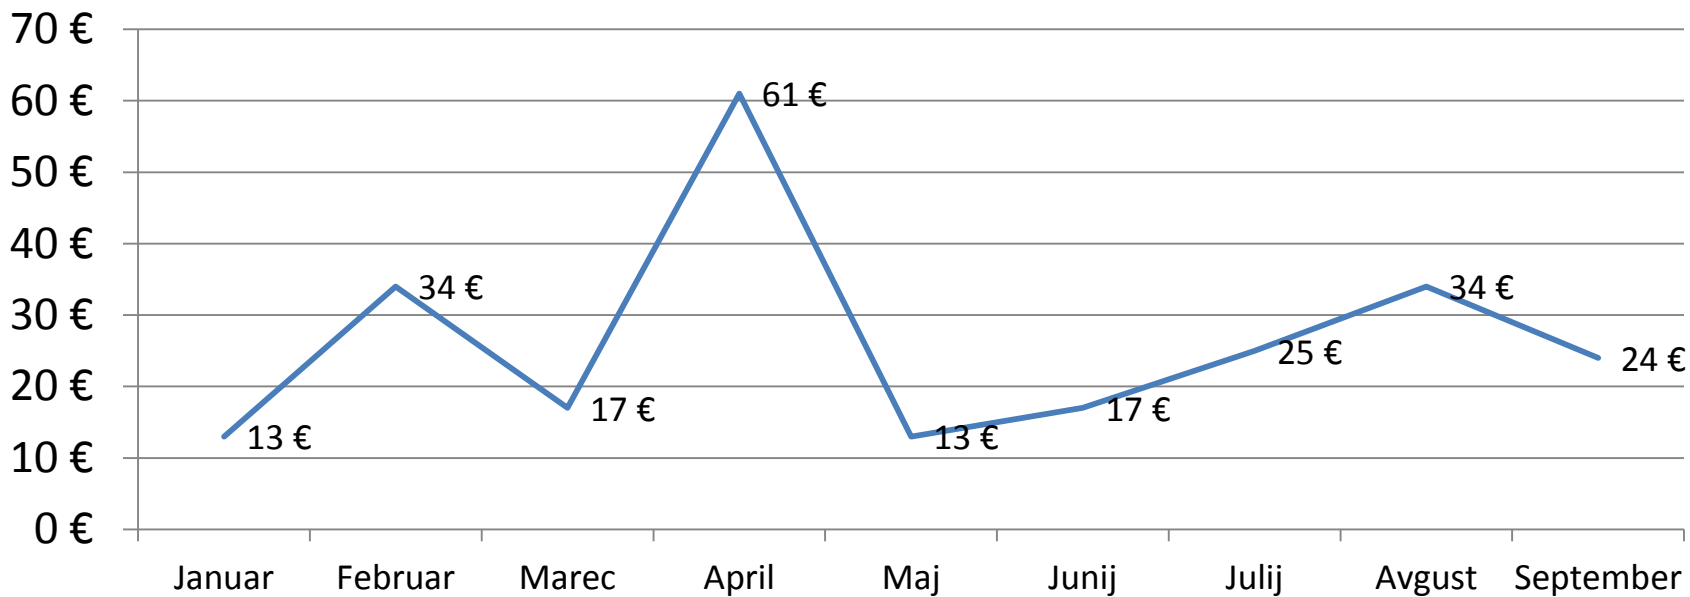

**Posebna ponudba:
Mobilni Paket
Neomejeno
30 Eur na mesec**

Kolikšen je strošek mobilnega telefona?

— Mesečni strošek telefona